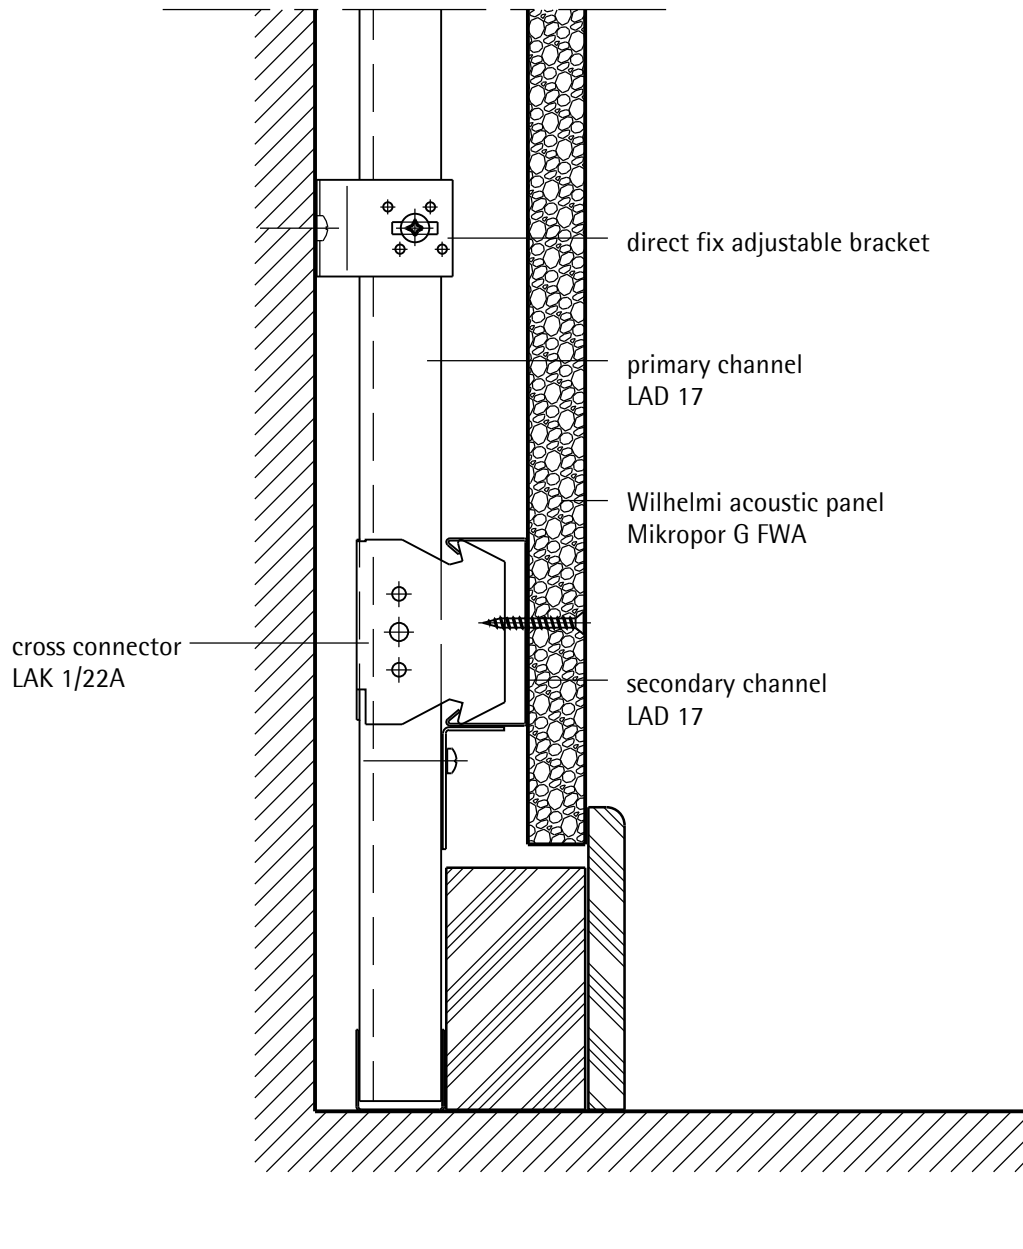

LAHNAU AKUSTIK GmbH
Dr.-Hans-Wilhelmi-Weg 1
D - 35633 Lahnau
Tel.: +49(0)6441 / 601-0
Fax :+49(0)6441 / 601-254
www.lahnau-akustik.de

wall cladding

base board area