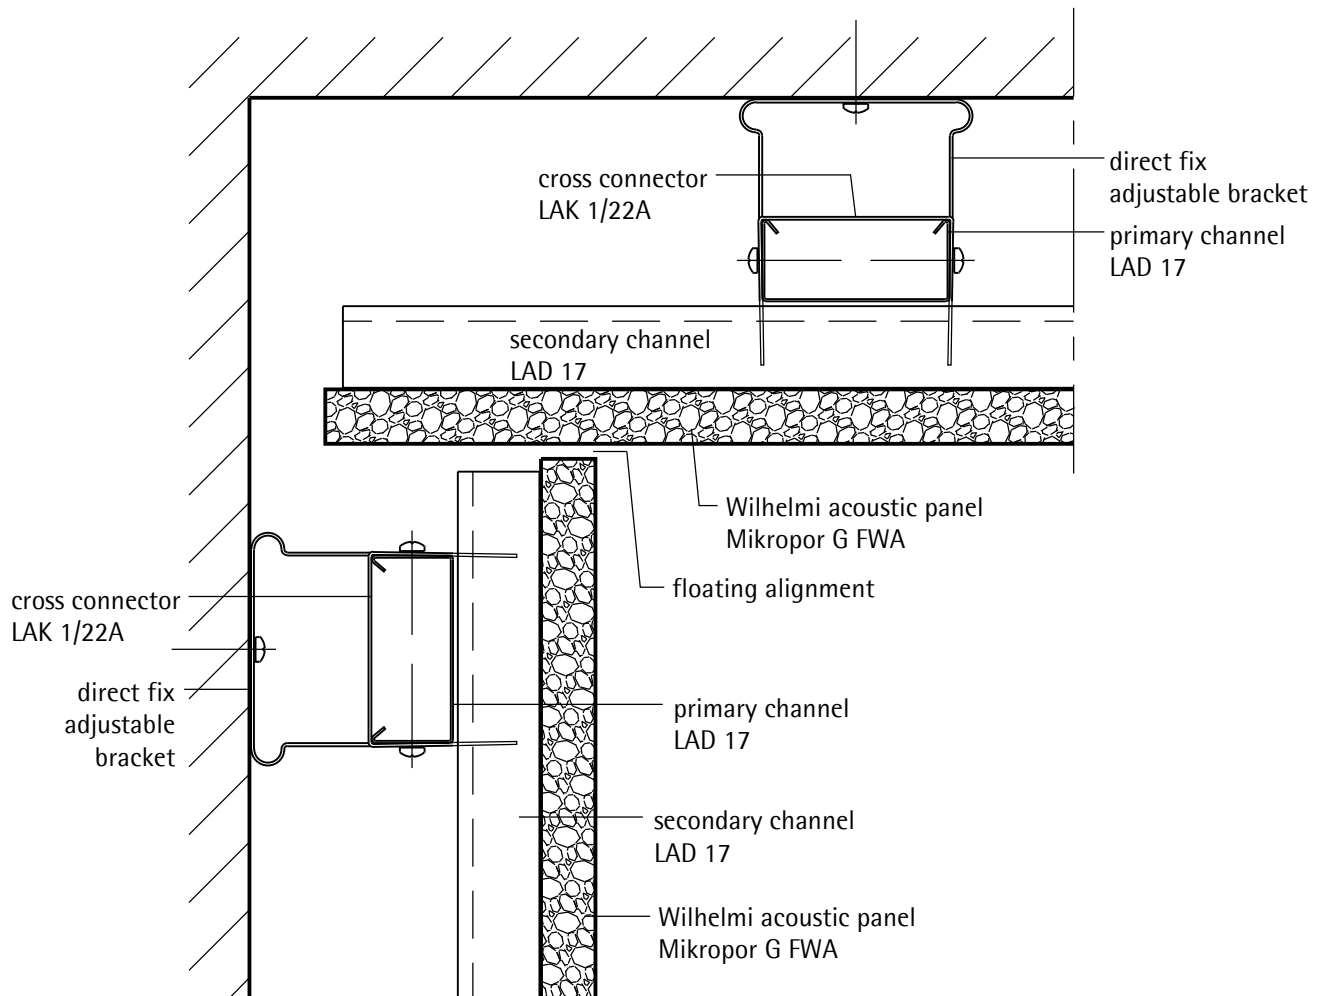

wall cladding

LAHNAU AKUSTIK GmbH
Dr.-Hans-Wilhelmi-Weg 1
D - 35633 Lahnau
Tel.: +49(0)6441 / 601-0
Fax :+49(0)6441 / 601-254
www.lahnau-akustik.de

internal edge