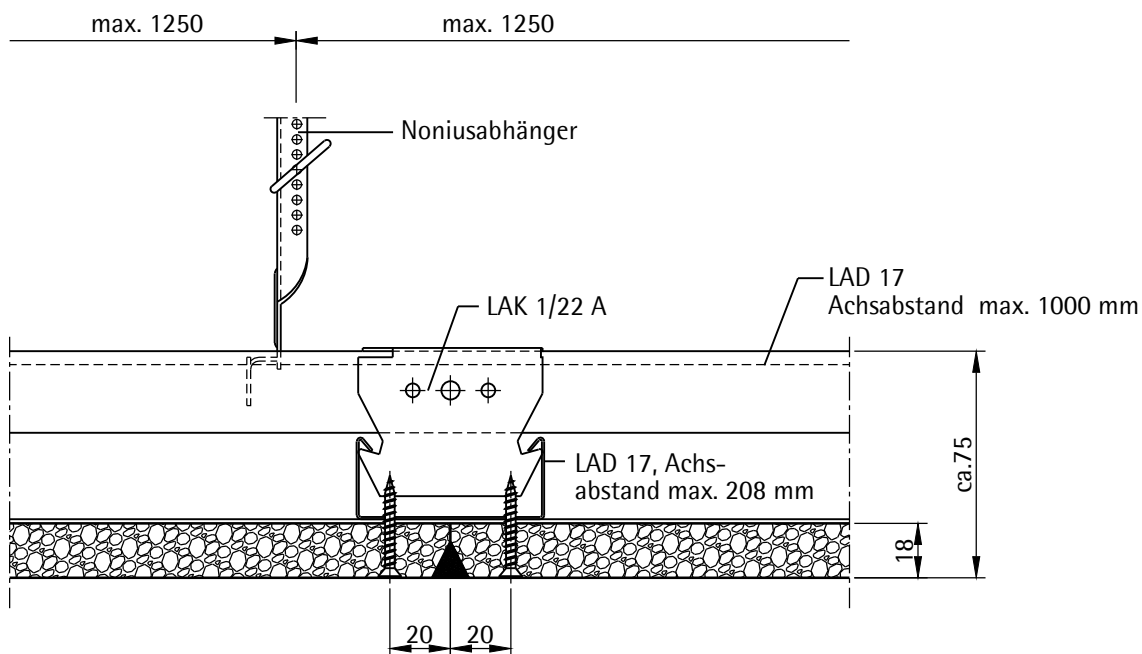

fugenlose Akustikdecke
Ausführung nach Prüfzeugnis 2208609-1
mit Noniusabhängger

LAHNAU AKUSTIK GmbH
Dr.-Hans-Wilhelmi-Weg 1
D - 35633 Lahnau
Tel.: +49(0)6441 / 601-0
Fax :+49(0)6441 / 601-254
www.lahnau-akustik.de

Regelschnitt - Längsfuge