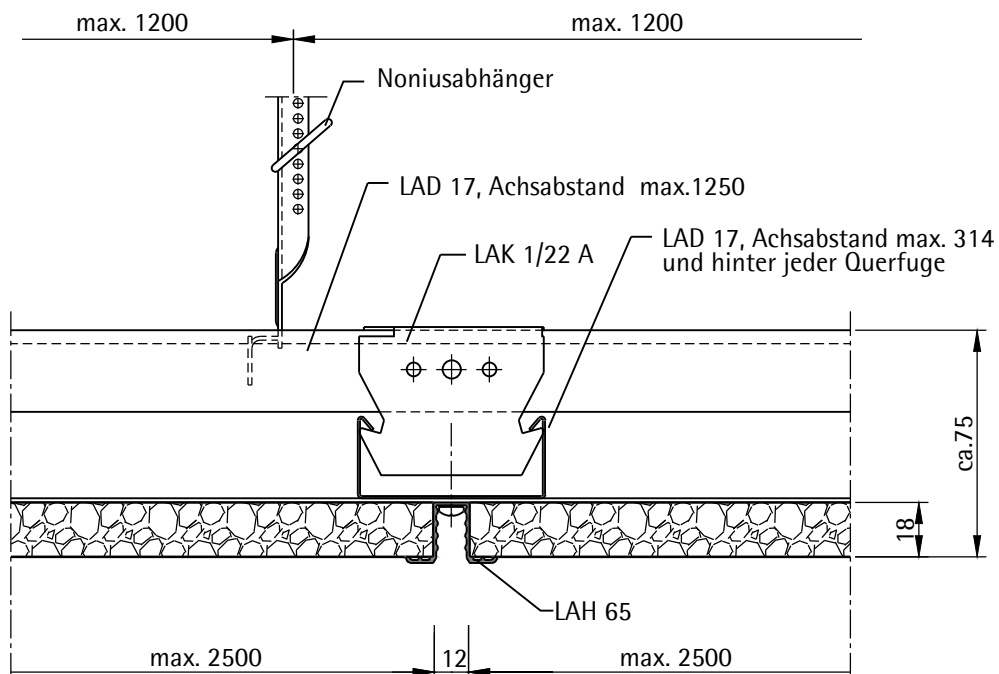

Regelschnitt - Querfuge mit LAH 65