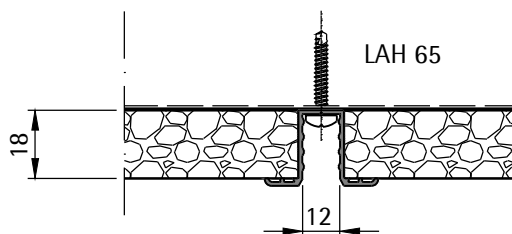

Fugendetail