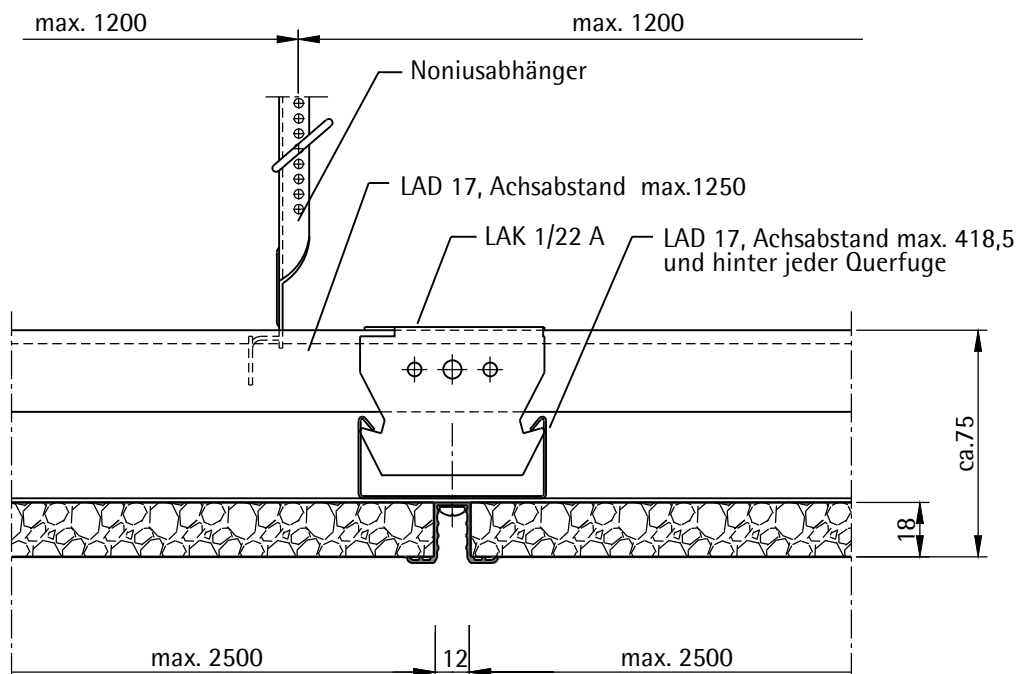

Regelschnitt - Querfuge mit LAH 65