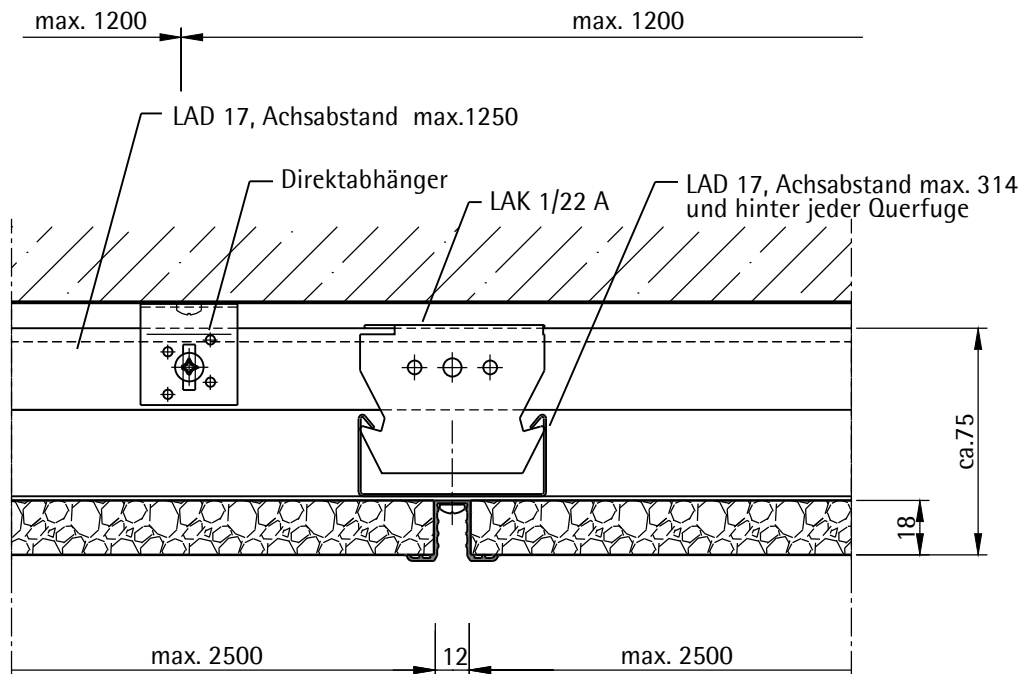

Regelschnitt - Querfuge mit LAH 65