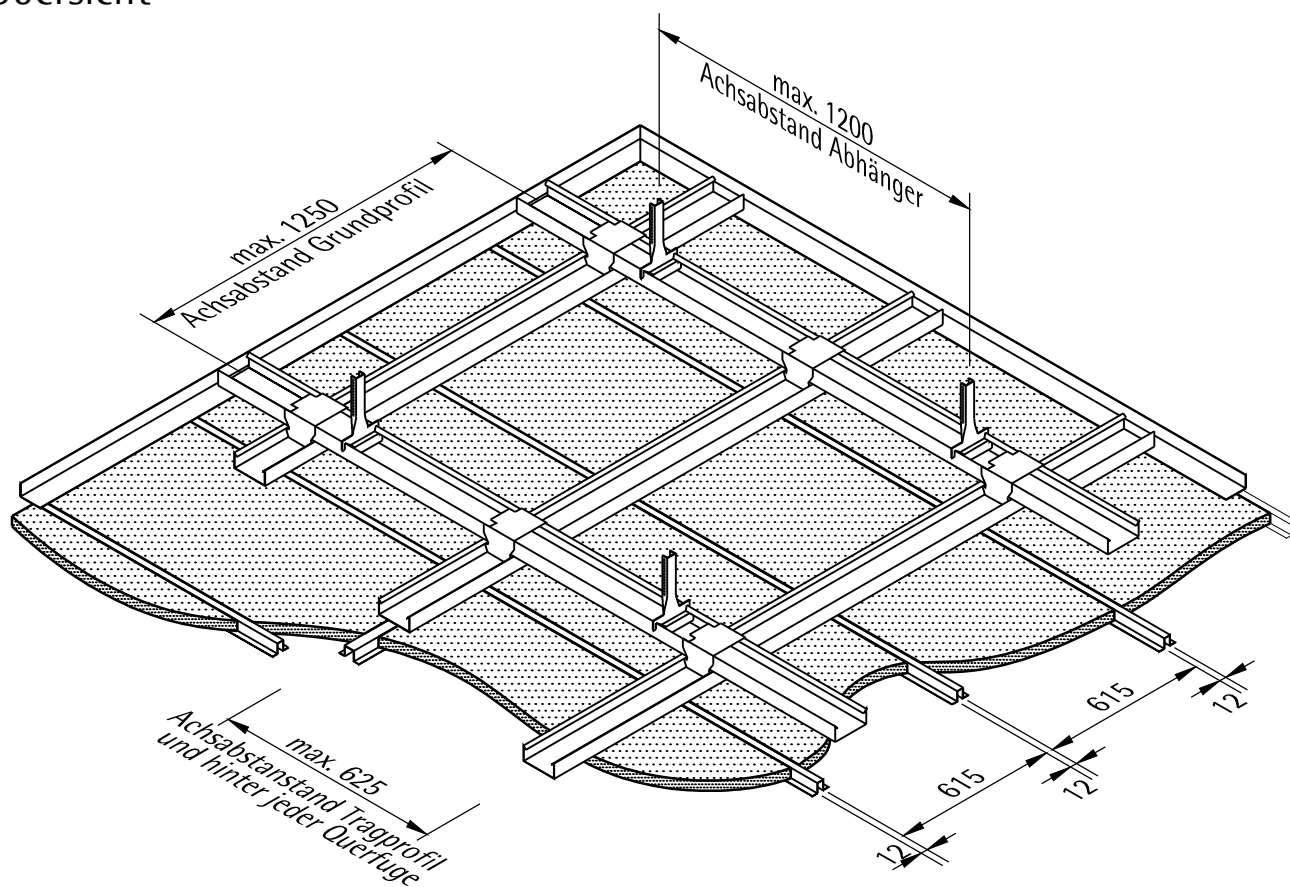

Ballwurfsichere Unterdecken A₂coustic

Montagesystem mit Hutprofil LAH 65
Ausfuhrung nach Prufzeugnis 106206 / 35008
mit Noniusabhanger

LAHNAU AKUSTIK GmbH
Dr.-Hans-Wilhelmi-Weg 1
D - 35633 Lahnau
Tel.: +49(0)6441 / 601-0
Fax :+49(0)6441 / 601-254
www.lahnau-akustik.de

bersicht

Fugendetail