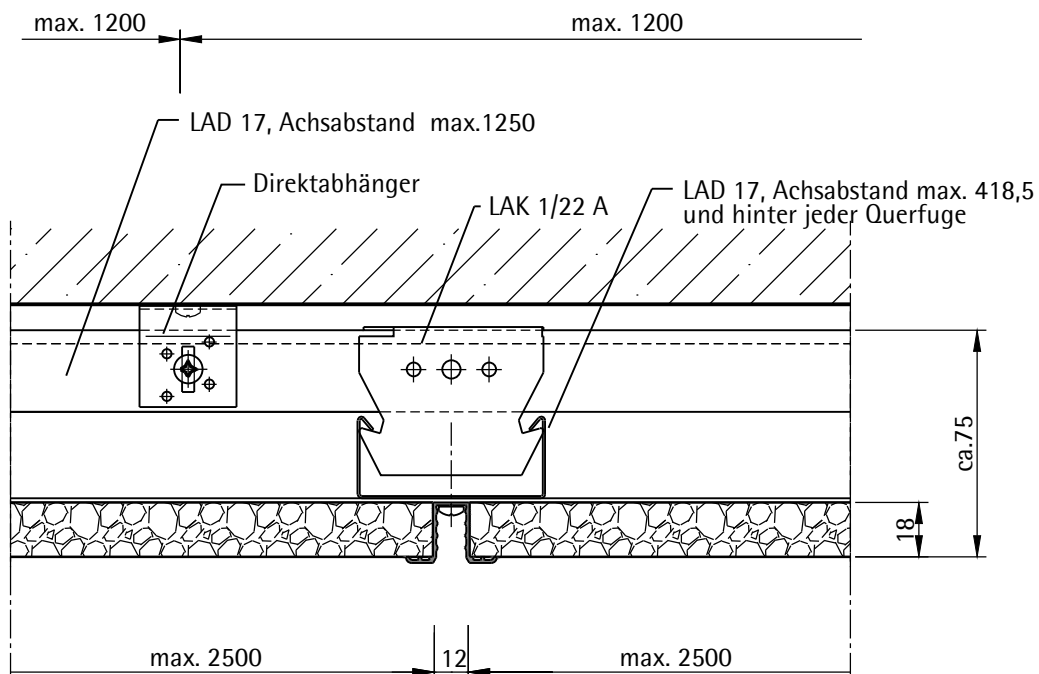

Regelschnitt - Querfuge mit LAH 65