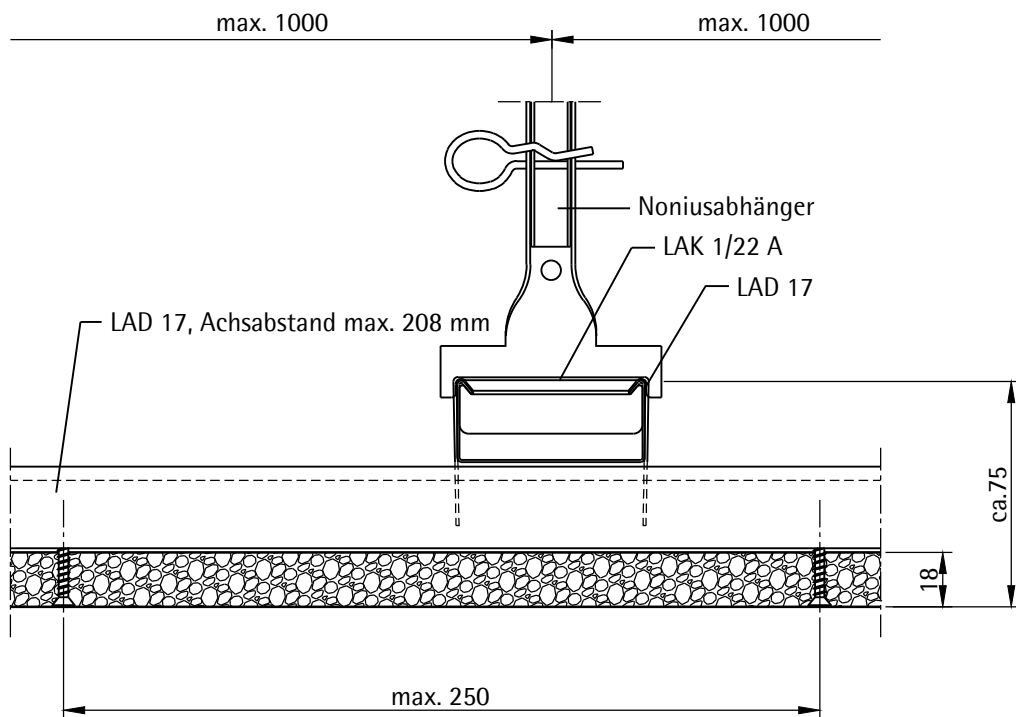

fugenlose Akustikdecke
Ausführung nach Prüfzeugnis 2208609-1
mit Noniusabhängiger

LAHNAU AKUSTIK GmbH
Dr.-Hans-Wilhelmi-Weg 1
D - 35633 Lahnau
Tel.: +49(0)6441 / 601-0
Fax :+49(0)6441 / 601-254
www.lahnau-akustik.de

Regelschnitt