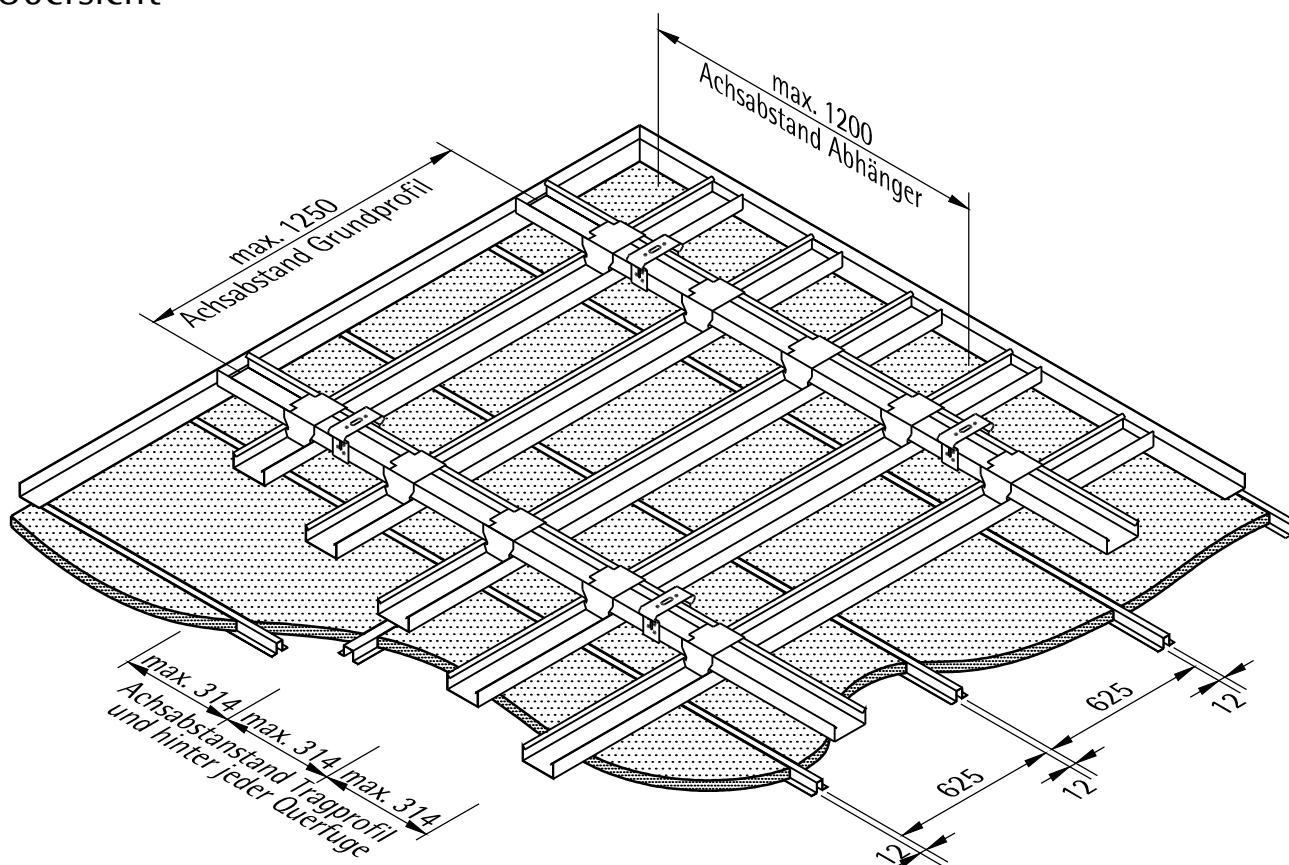

Ballwurfsichere Unterdecken Mikropor G_{bs-D}

Montagesystem mit Hutprofil LAH 65
Ausführung nach Prüfzeugnis 2218009-2
mit Direktabhängger

LAHNAU AKUSTIK GmbH
Dr.-Hans-Wilhelmi-Weg 1
D - 35633 Lahnau
Tel.: +49(0)6441 / 601-0
Fax :+49(0)6441 / 601-254
www.lahnau-akustik.de

Übersicht

Fugendetail