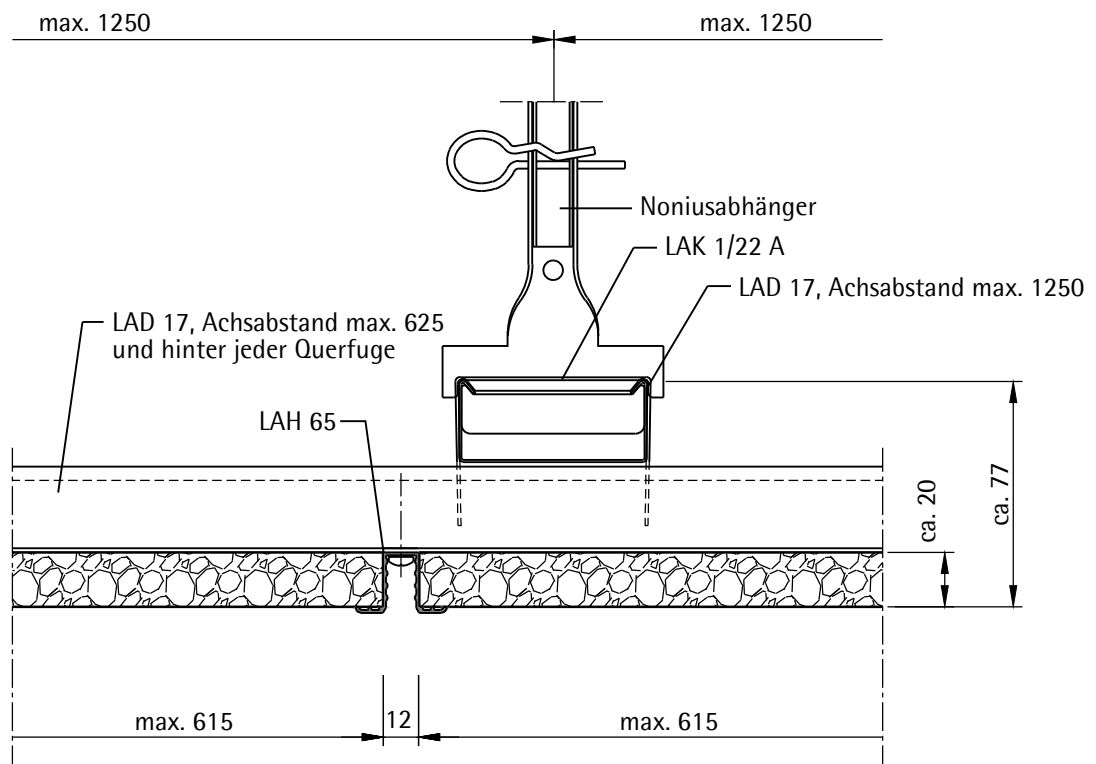

Montagesystem mit Hutprofil LAH 65
Ausführung nach Prüfzeugnis 106206 / 35008
mit Noniusabhängiger

LAHNAU AKUSTIK GmbH
Dr.-Hans-Wilhelmi-Weg 1
D - 35633 Lahnau
Tel.: +49(0)6441 / 601-0
Fax :+49(0)6441 / 601-254
www.lahnau-akustik.de

Regelschnitt - Längsfuge