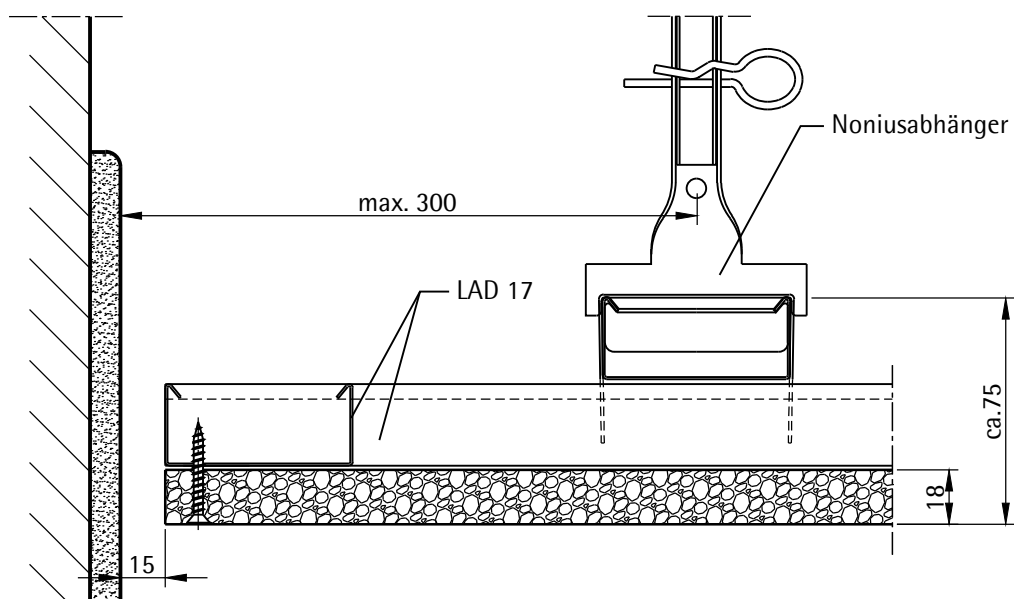

fugenlose Akustikdecke
Ausführung nach Prüfzeugnis 2208609-1
mit Noniusabhängger

LAHNAU AKUSTIK GmbH
Dr.-Hans-Wilhelmi-Weg 1
D - 35633 Lahnau
Tel.: +49(0)6441 / 601-0
Fax :+49(0)6441 / 601-254
www.lahnau-akustik.de

Wandanschluß - Plattenquerseite