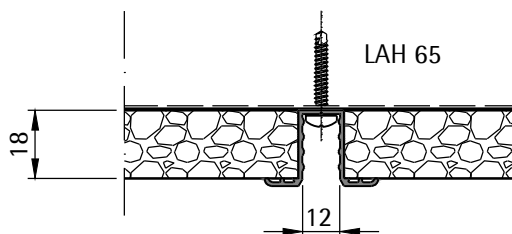

Fugendetail