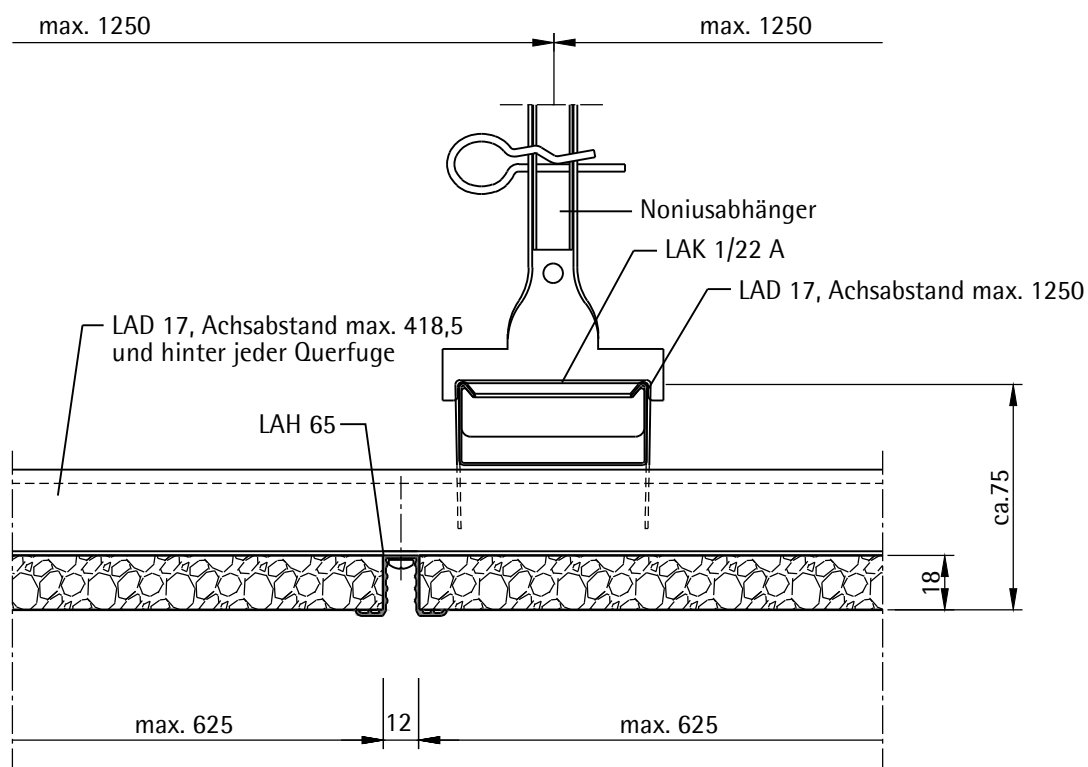

Montagesystem mit Hutprofil LAH 65
Ausführung nach Prüfzeugnis 2218009-1A
mit Noniusabhängger

LAHNAU AKUSTIK GmbH
Dr.-Hans-Wilhelmi-Weg 1
D - 35633 Lahnau
Tel.: +49(0)6441 / 601-0
Fax :+49(0)6441 / 601-254
www.lahnau-akustik.de

Regelschnitt - Längsfuge