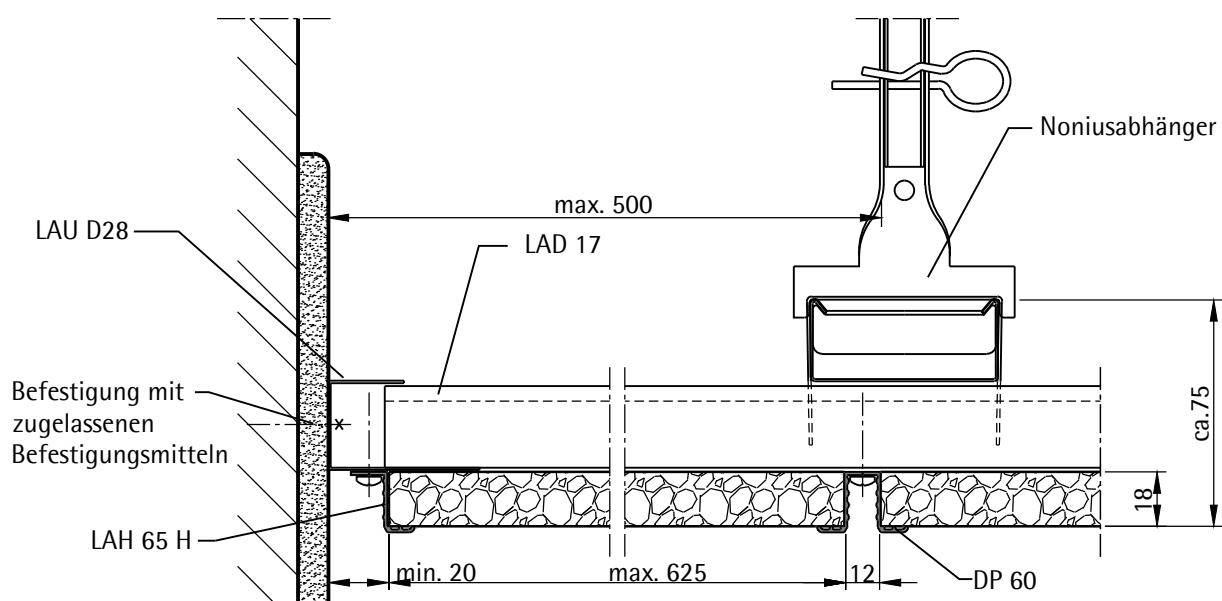

Wandanschluß - Plattenlängsfuge