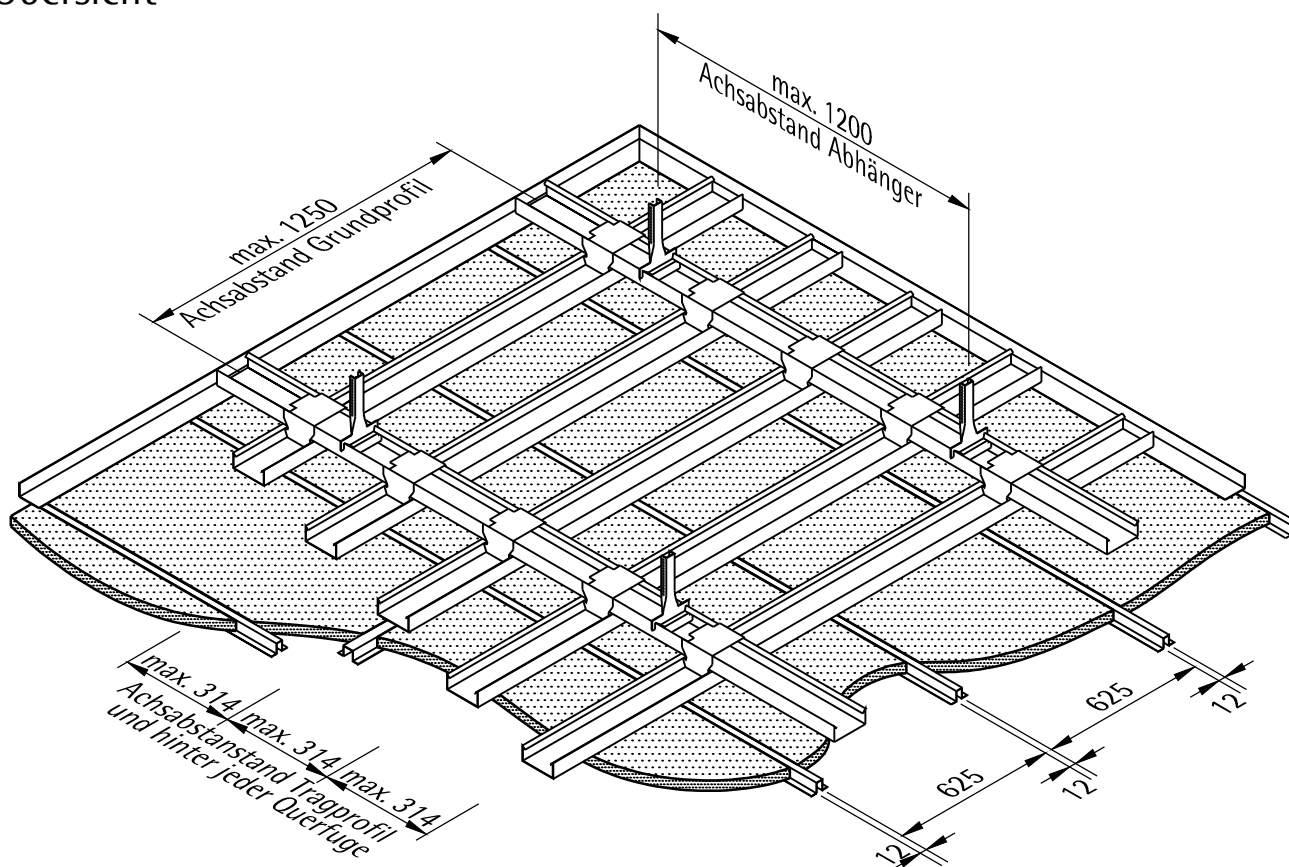

Ballwurfsichere Unterdecken Mikropor G_{bs-D}

Montagesystem mit Hutprofil LAH 65
Ausführung nach Prüfzeugnis 2218009/2
mit Noniusabhängger

LAHNAU AKUSTIK GmbH
Dr.-Hans-Wilhelmi-Weg 1
D - 35633 Lahnau
Tel.: +49(0)6441 / 601-0
Fax :+49(0)6441 / 601-254
www.lahnau-akustik.de

Übersicht

Fugendetail