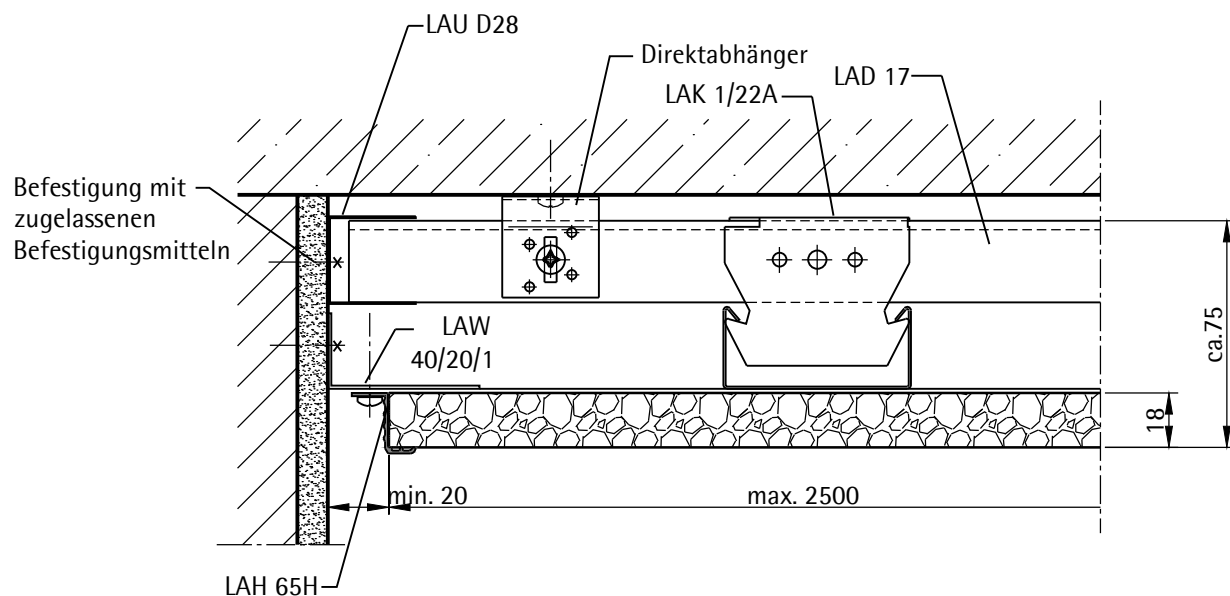

Wandanschluß - Plattenquerfuge