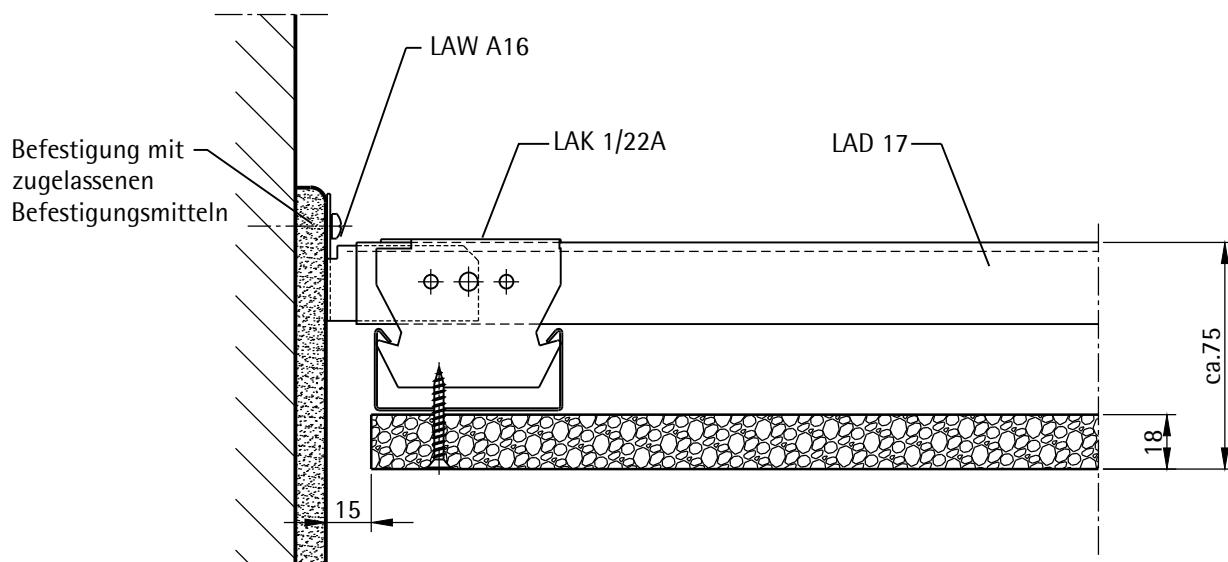

Wandanschluß - Plattenlängsseite