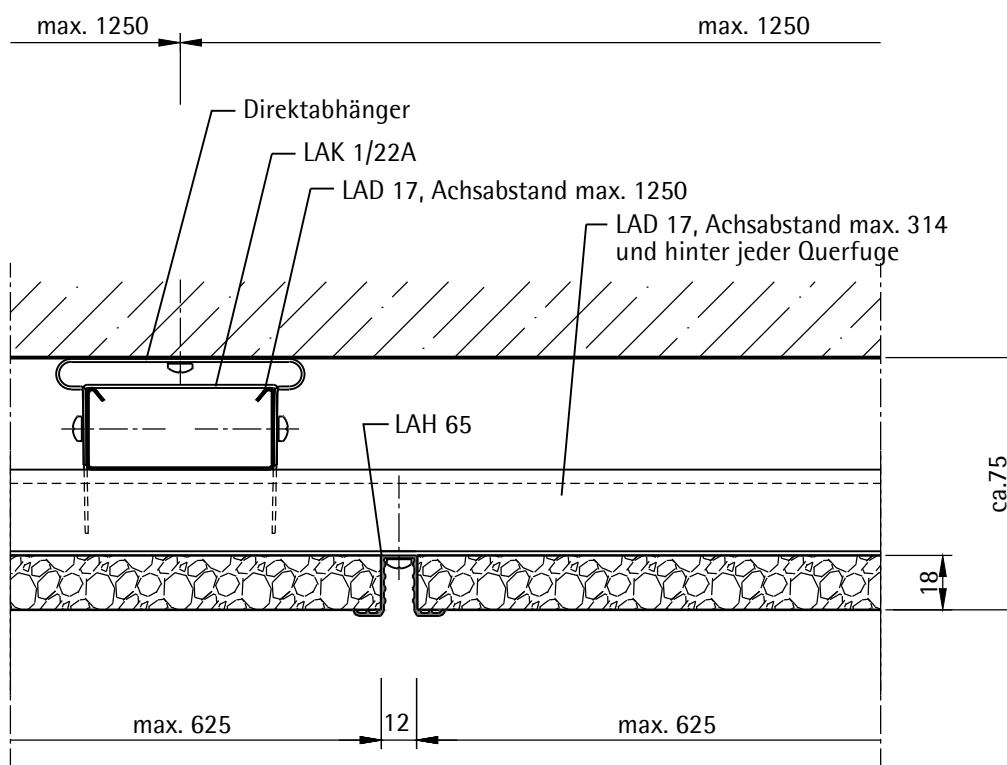

Montagesystem mit Hutprofil LAH 65
Ausfuhrung nach Prufzeugnis 2218009-2
mit Direktabhanger

LAHNAU AKUSTIK GmbH
Dr.-Hans-Wilhelmi-Weg 1
D - 35633 Lahnau
Tel.: +49(0)6441 / 601-0
Fax :+49(0)6441 / 601-254
www.lahnau-akustik.de

Regelschnitt - Langsfuge