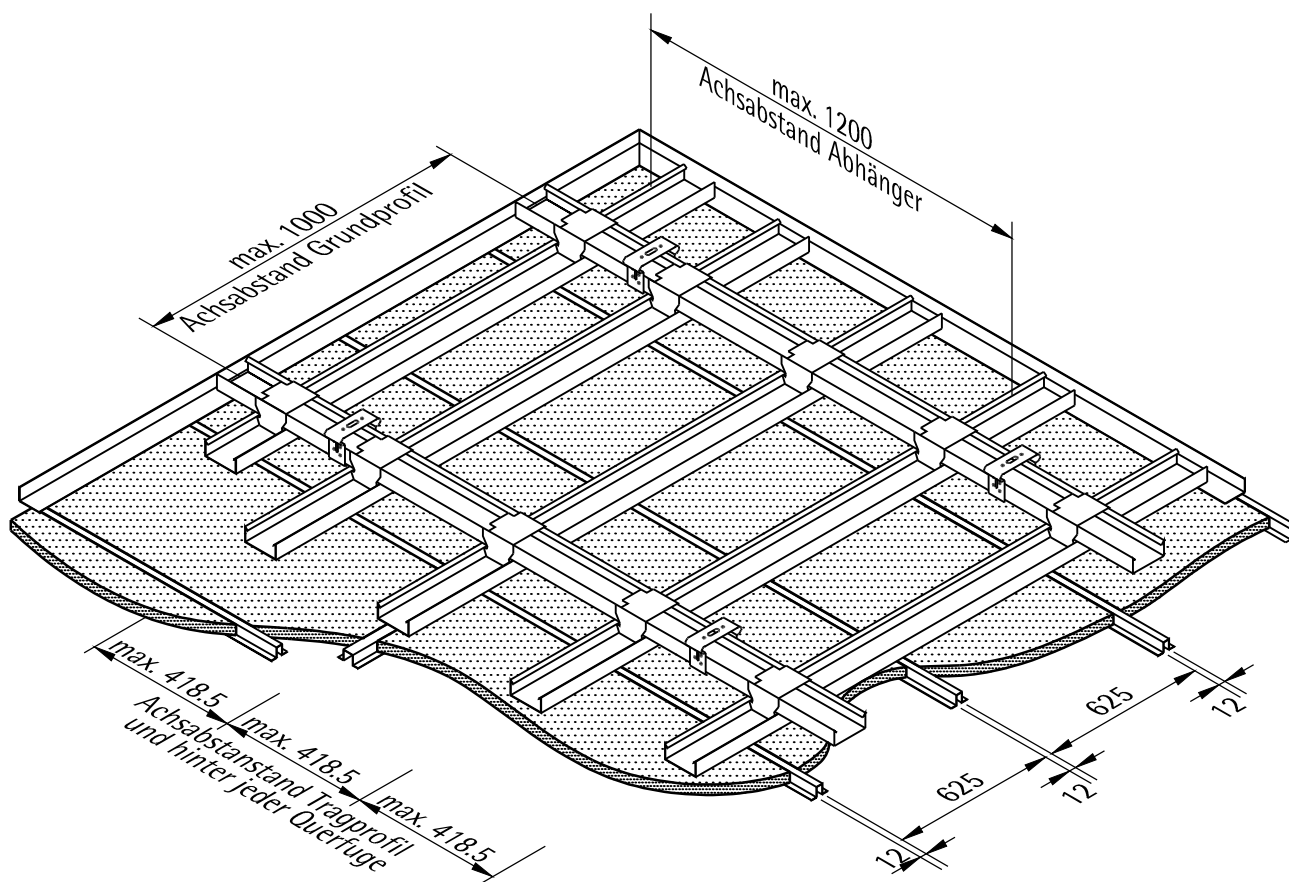

Ballwurfsichere Unterdecken Mikropor G_{bs}

Montagesystem mit Hutprofil LAH 65
Ausführung nach Prüfzeugnis 2218009-1A
mit Direktabhängger

LAHNAU AKUSTIK GmbH
Dr.-Hans-Wilhelmi-Weg 1
D - 35633 Lahnau
Tel.: +49(0)6441 / 601-0
Fax :+49(0)6441 / 601-254
www.lahnau-akustik.de

Übersicht

Fugendetail