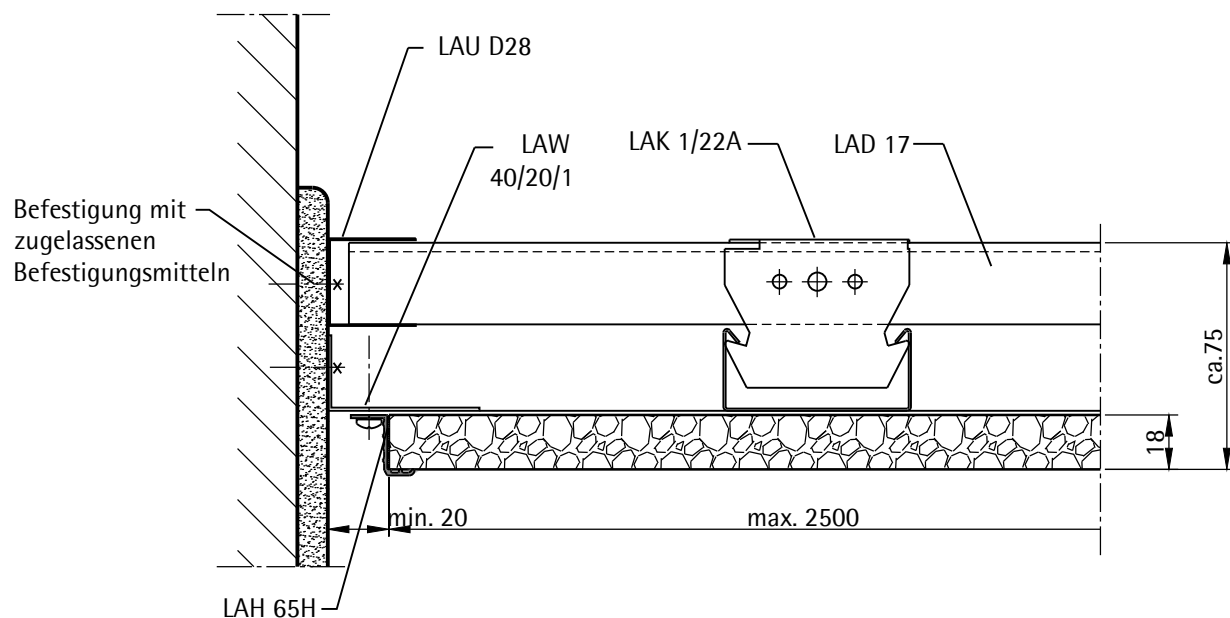

Wandanschluß - Plattenquerfuge