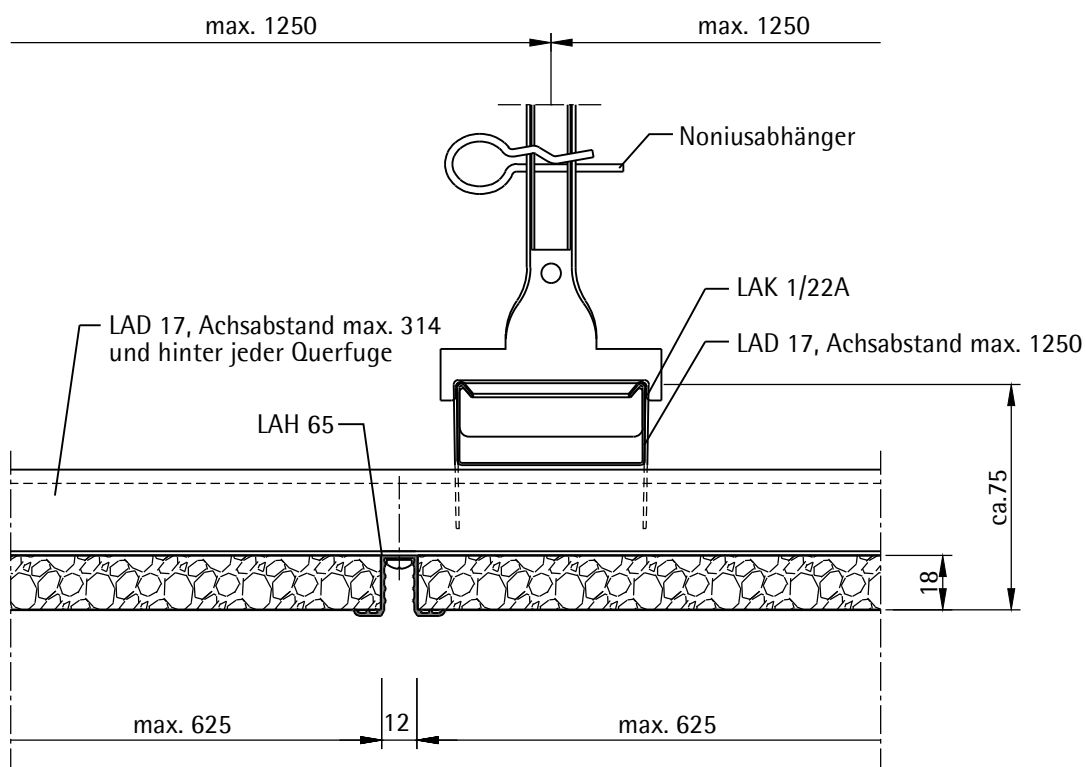

Montagesystem mit Hutprofil LAH 65
Ausführung nach Prüfzeugnis 2218009/2
mit Noniusabhängger

LAHNAU AKUSTIK GmbH
Dr.-Hans-Wilhelmi-Weg 1
D - 35633 Lahnau
Tel.: +49(0)6441 / 601-0
Fax :+49(0)6441 / 601-254
www.lahnau-akustik.de

Regelschnitt - Längsfuge