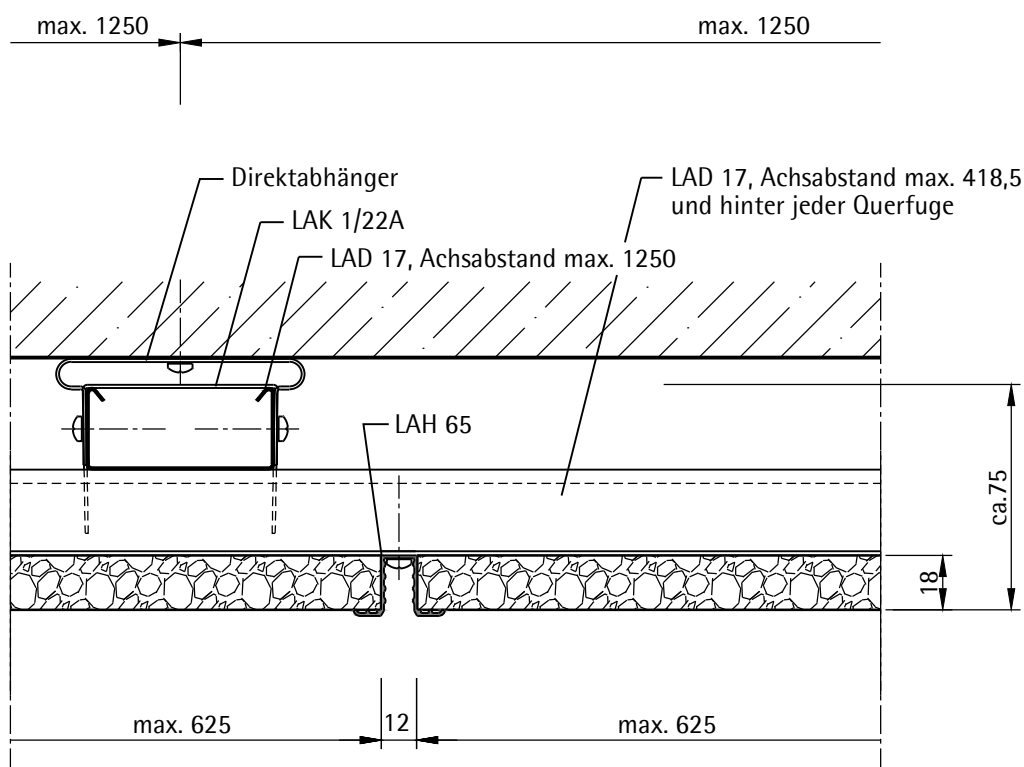

Montagesystem mit Hutprofil LAH 65
Ausführung nach Prüfzeugnis 2218009-1A
mit Direktabhängger

LAHNAU AKUSTIK GmbH
Dr.-Hans-Wilhelmi-Weg 1
D - 35633 Lahnau
Tel.: +49(0)6441 / 601-0
Fax :+49(0)6441 / 601-254
www.lahnau-akustik.de

Regelschnitt - Längsfuge