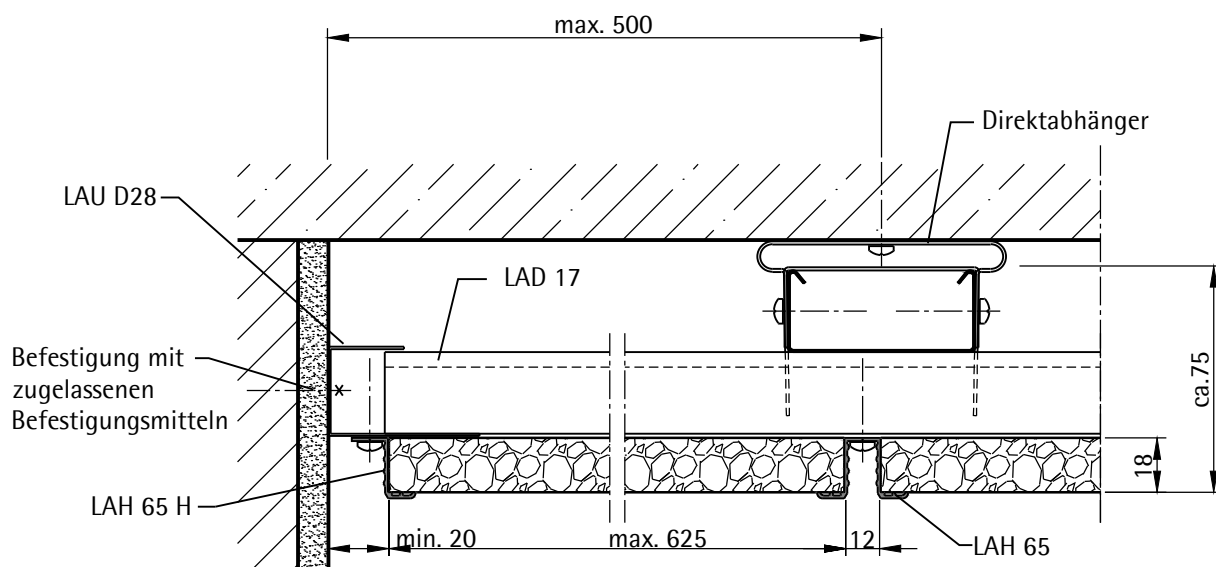

Montagesystem mit Hutprofil LAH 65
Ausführung nach Prüfzeugnis 2218009-2
mit Direktabhängiger

LAHNAU AKUSTIK GmbH
Dr.-Hans-Wilhelmi-Weg 1
D - 35633 Lahnau
Tel.: +49(0)6441 / 601-0
Fax :+49(0)6441 / 601-254
www.lahnau-akustik.de

Wandanschluß - Plattenlängsfuge