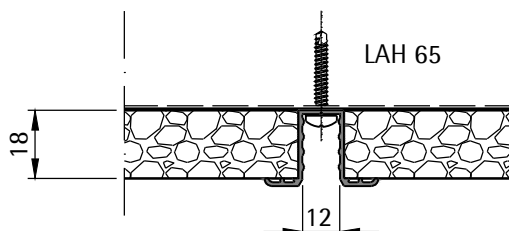

Fugendetail