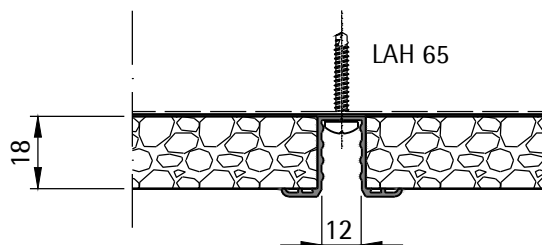

Fugendetail