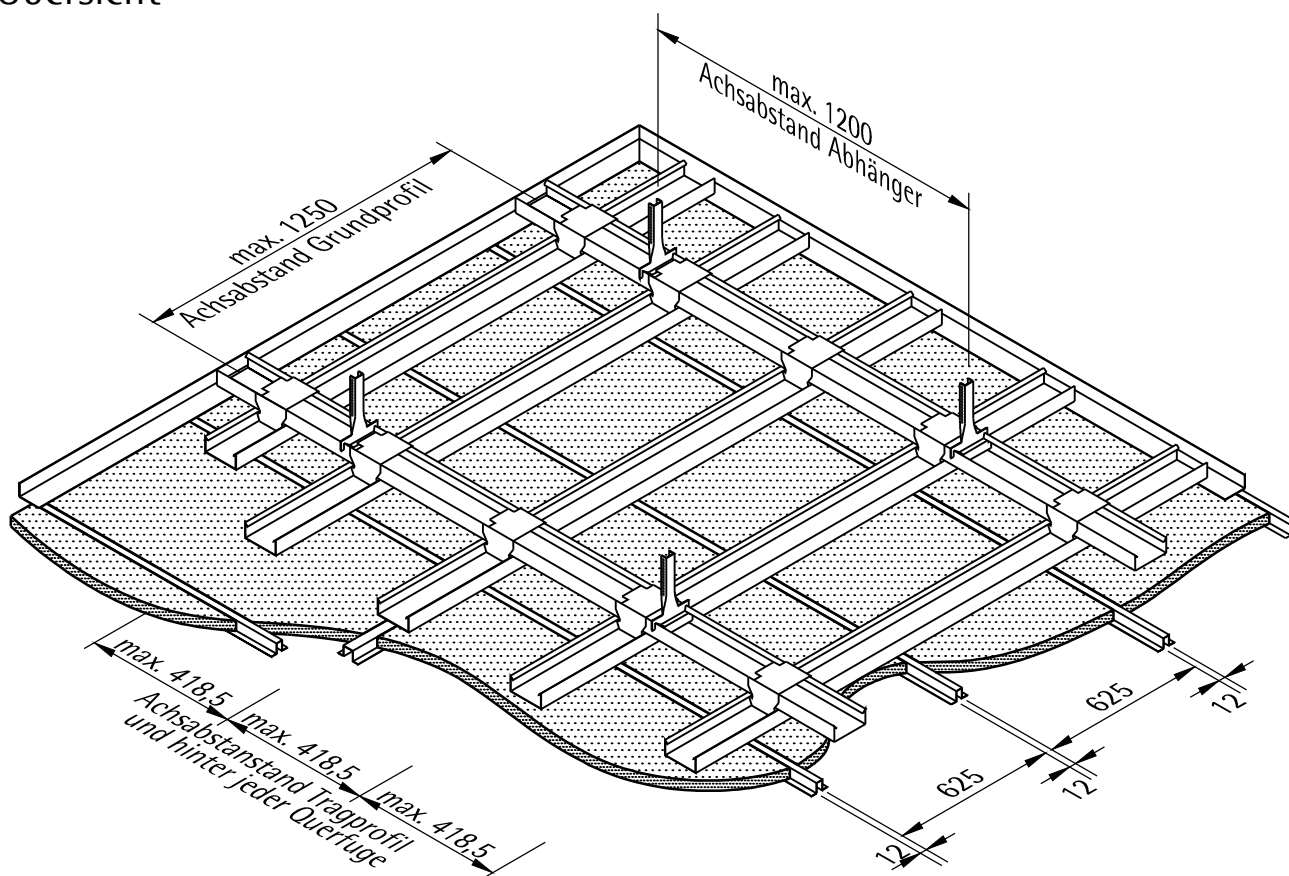

Ballwurfsichere Unterdecken Mikropor G_{bs}

Montagesystem mit Hutprofil LAH 65
Ausführung nach Prüfzeugnis 2218009-1A
mit Noniusabhängern

LAHNAU AKUSTIK GmbH
Dr.-Hans-Wilhelmi-Weg 1
D - 35633 Lahnau
Tel.: +49(0)6441 / 601-0
Fax :+49(0)6441 / 601-254
www.lahnau-akustik.de

Übersicht

Fugendetail