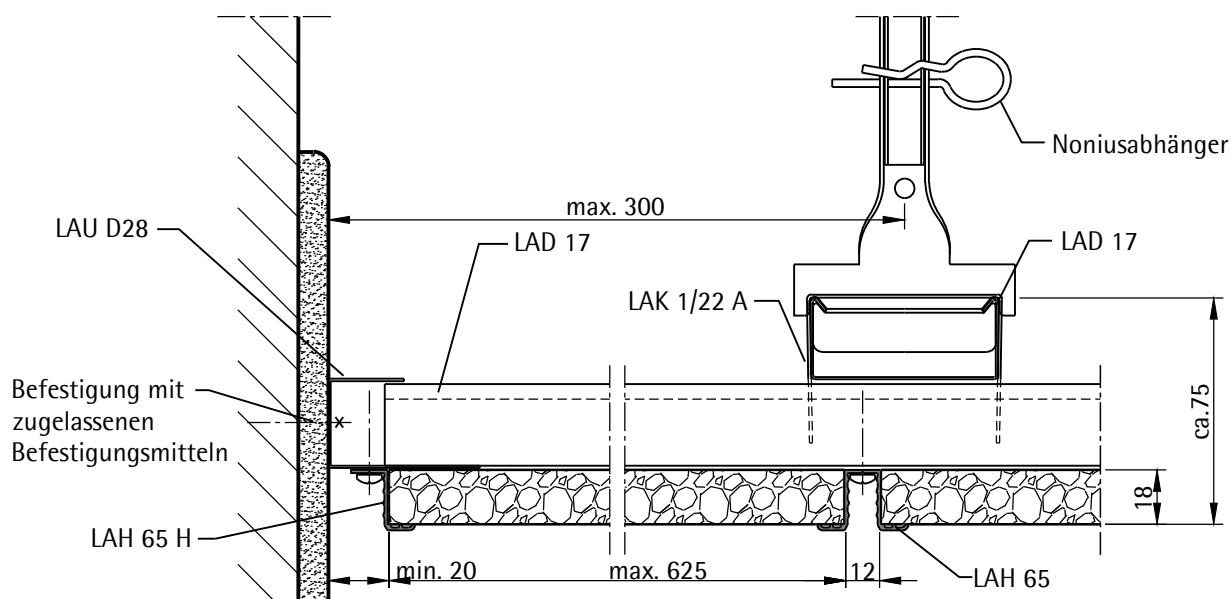

Wandanschluß - Plattenlängsfuge