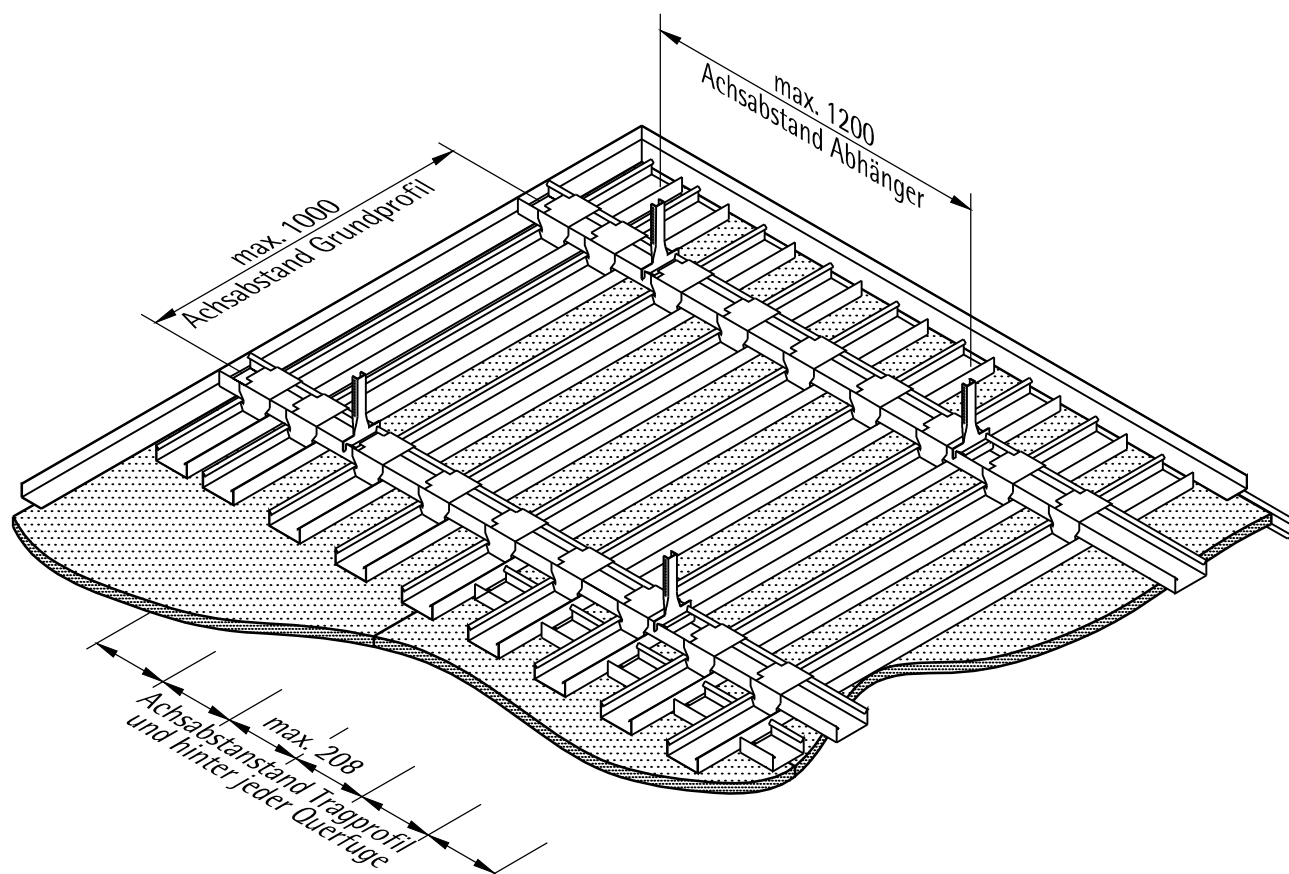

Ballwurfsichere Unterdecken Mikropor G_{bs-D} FWA

LAHNAU

AKUSTIK GmbH

fugenlose Akustikdecke
Ausführung nach Prüfzeugnis 2208609-1
mit Noniusabhängger

LAHNAU AKUSTIK GmbH
Dr.-Hans-Wilhelmi-Weg 1
D - 35633 Lahnau
Tel.: +49(0)6441 / 601-0
Fax :+49(0)6441 / 601-254
www.lahnau-akustik.de

Übersicht