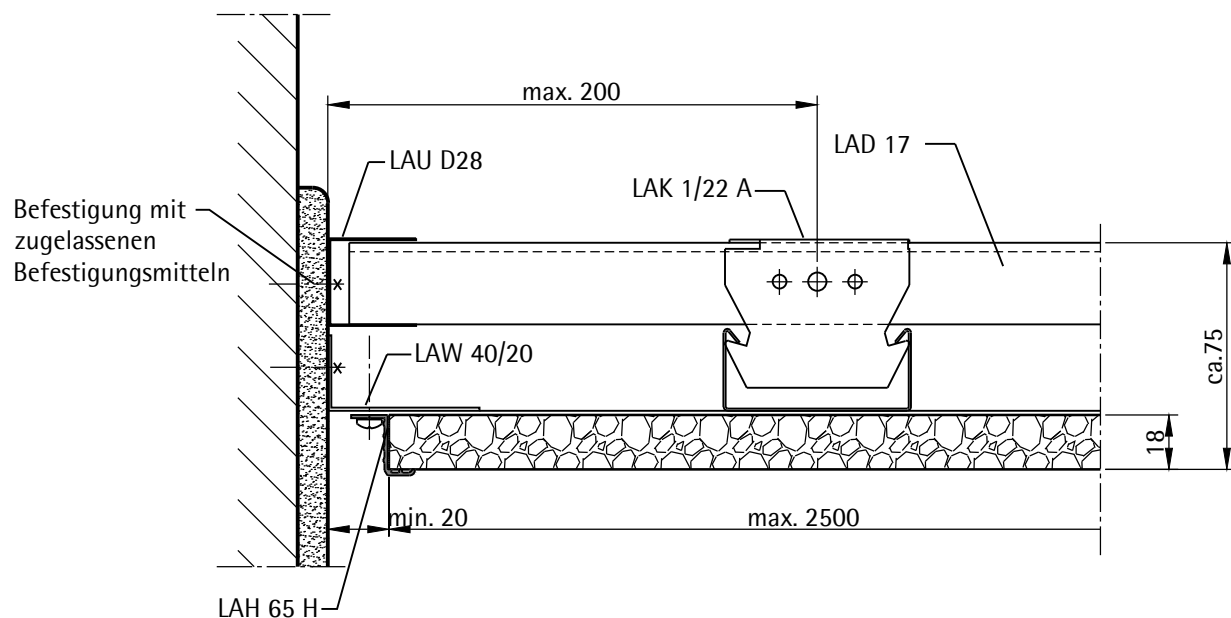

Wandanschluß - Plattenquerfuge