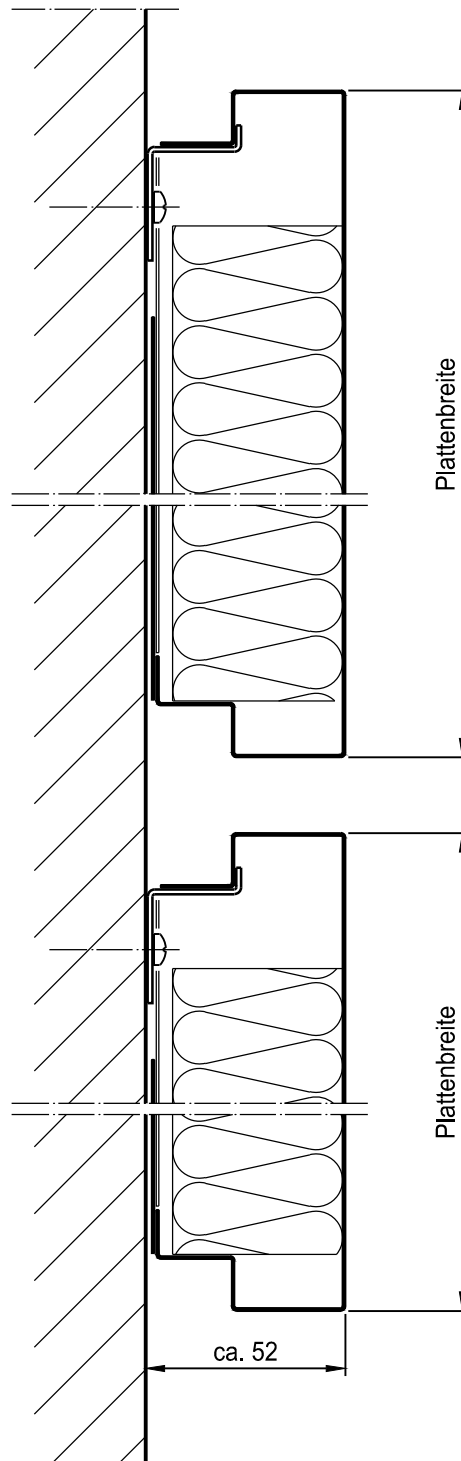

Hinweis:
Qualitätsstandard der
Akustikplatten gem. TAIM

Akustik aus Metall Wandabsorber

Metallplatte mit abgesetzter Kante
"liegende" Montage

LAHNAU AKUSTIK GmbH
Dr.-Hans-Wilhelmi-Weg 1
D - 35633 Lahnau
Tel.: +49(0)6441 / 601-0
Fax :+49(0)6441 / 601-254
www.lahnau-akustik.de

Regelschnitt

Akustik aus Metall Wandabsorber

Metallplatte mit abgesetzter Kante
"stehende" Montage

LAHNAU AKUSTIK GmbH
Dr.-Hans-Wilhelmi-Weg 1
D - 35633 Lahnau
Tel.: +49(0)6441 / 601-0
Fax :+49(0)6441 / 601-254
www.lahnau-akustik.de

Regelschnitt