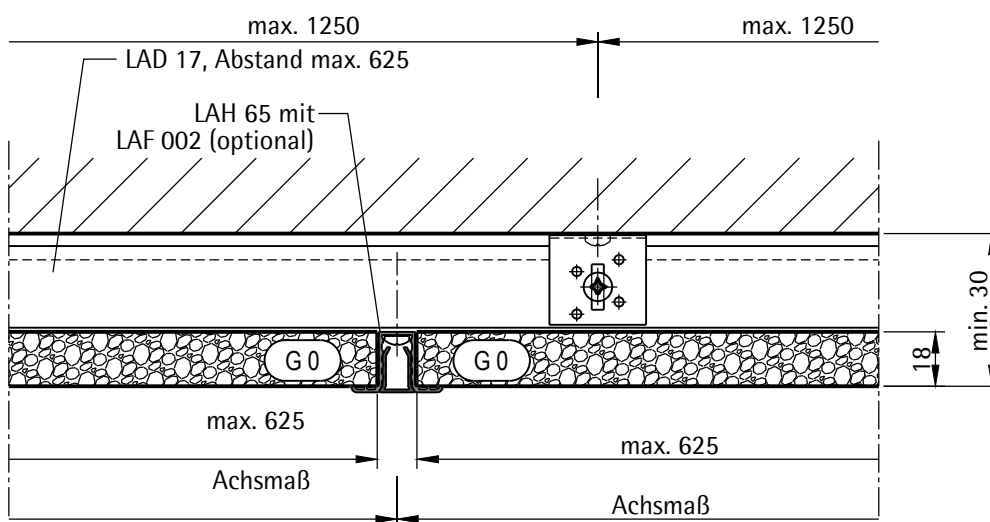

Montagesystem mit Hutprofil
Konstruktion K 280

LAHNAU AKUSTIK GmbH
Dr.-Hans-Wilhelmi-Weg 1
D - 35633 Lahnau
Tel.: +49(0)6441 / 601-0
Fax :+49(0)6441 / 601-254
www.lahnau-akustik.de

Regelschnitt - Längsfuge

Detail - Längsfuge