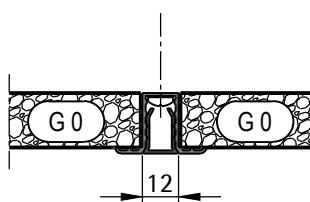

Übersicht

Fugendetail

max. Plattenlänge	max. Plattenbreite ¹⁾
2500 mm	625 mm

ohne Abdeckprofil

mit Abdeckprofil LAF 002

¹⁾ größere Formate mit Zusatzkonstruktion auf Anfrage

Akustik aus geblähtem Glasgranulat Unterdecken