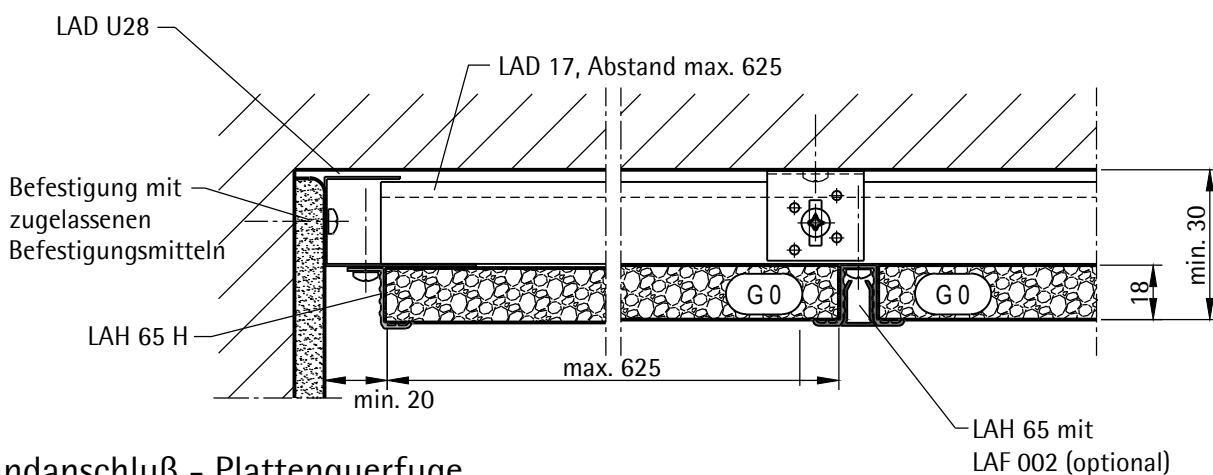

Regelschnitt - Querfuge offen

Regelschnitt - Querfuge mit LAH 65

Akustik aus geblähtem Glasgranulat Unterdecken

Montagesystem mit Hutprofil
Konstruktion K 280

LAHNAU AKUSTIK GmbH
Dr.-Hans-Wilhelmi-Weg 1
D - 35633 Lahnau
Tel.: +49(0)6441 / 601-0
Fax :+49(0)6441 / 601-254
www.lahnau-akustik.de

Wandanschluß - Plattenlängsfuge

Wandanschluß - Plattenquerfuge