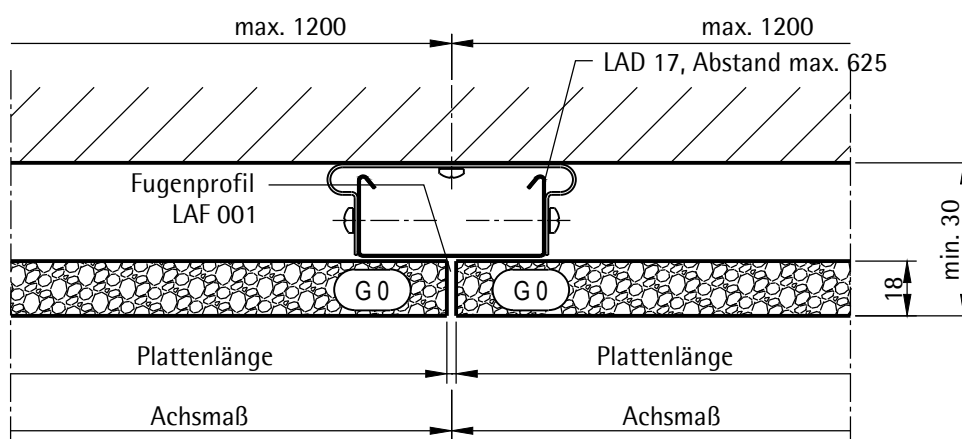

Übersicht

Fugendetail

max. Plattenlänge	max. Plattenbreite ¹⁾
2500 mm	625 mm

ohne Abdeckprofil

mit Abdeckprofil LAF 002

¹⁾ größere Formate mit Zusatzkonstruktion auf Anfrage

Akustik aus geblähtem Glasgranulat Unterdecken

Detail - Längsfuge

Akustik aus geblähtem Glasgranulat Unterdecken

Montagesystem mit Hutprofil
Konstruktion K 280

LAHNAU AKUSTIK GmbH
Dr.-Hans-Wilhelmi-Weg 1
D - 35633 Lahnau
Tel.: +49(0)6441 / 601-0
Fax :+49(0)6441 / 601-254
www.lahnau-akustik.de

Regelschnitt - Querfuge offen

Regelschnitt - Querfuge mit LAH 65

Akustik aus geblähtem Glasgranulat Unterdecken

Montagesystem mit Hutprofil
Konstruktion K 280

LAHNAU AKUSTIK GmbH
Dr.-Hans-Wilhelmi-Weg 1
D - 35633 Lahnau
Tel.: +49(0)6441 / 601-0
Fax :+49(0)6441 / 601-254
www.lahnau-akustik.de