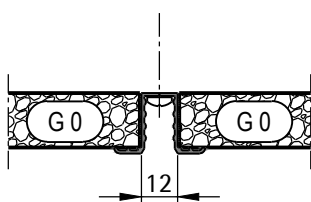

Übersicht

Fugendetail

max. Plattenlänge	max. Plattenbreite ¹⁾
2500 mm	625 mm

ohne Abdeckprofil

mit Abdeckprofil LAF 002

¹⁾ größere Formate mit Zusatzkonstruktion auf Anfrage

Akustik aus geblähtem Glasgranulat Unterdecken