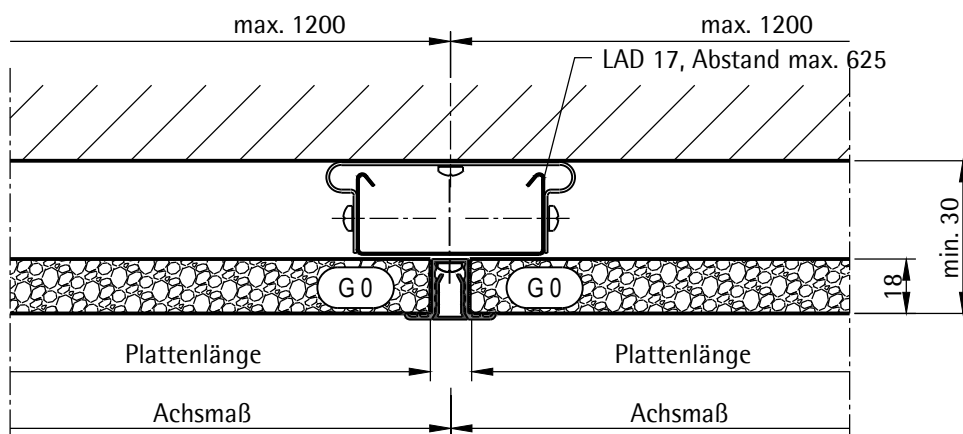

Übersicht

Fugendetail

max. Plattenlänge	max. Plattenbreite ¹⁾
2500 mm	625 mm

ohne Abdeckprofil

mit Abdeckprofil LAF 002

¹⁾ größere Formate mit Zusatzkonstruktion auf Anfrage

Akustik aus geblähtem Glasgranulat Unterdecken

Detail - Längsfuge

Akustik aus geblähtem Glasgranulat Unterdecken

Montagesystem mit Hutprofil
Konstruktion K 280

LAHNAU AKUSTIK GmbH
Dr.-Hans-Wilhelmi-Weg 1
D - 35633 Lahnau
Tel.: +49(0)6441 / 601-0
Fax :+49(0)6441 / 601-254
www.lahnau-akustik.de

Regelschnitt - Querfuge offen

Regelschnitt - Querfuge mit LAH 65

Akustik aus geblähtem Glasgranulat Unterdecken

Montagesystem mit Hutprofil
Konstruktion K 280

LAHNAU AKUSTIK GmbH
Dr.-Hans-Wilhelmi-Weg 1
D - 35633 Lahnau
Tel.: +49(0)6441 / 601-0
Fax :+49(0)6441 / 601-254
www.lahnau-akustik.de