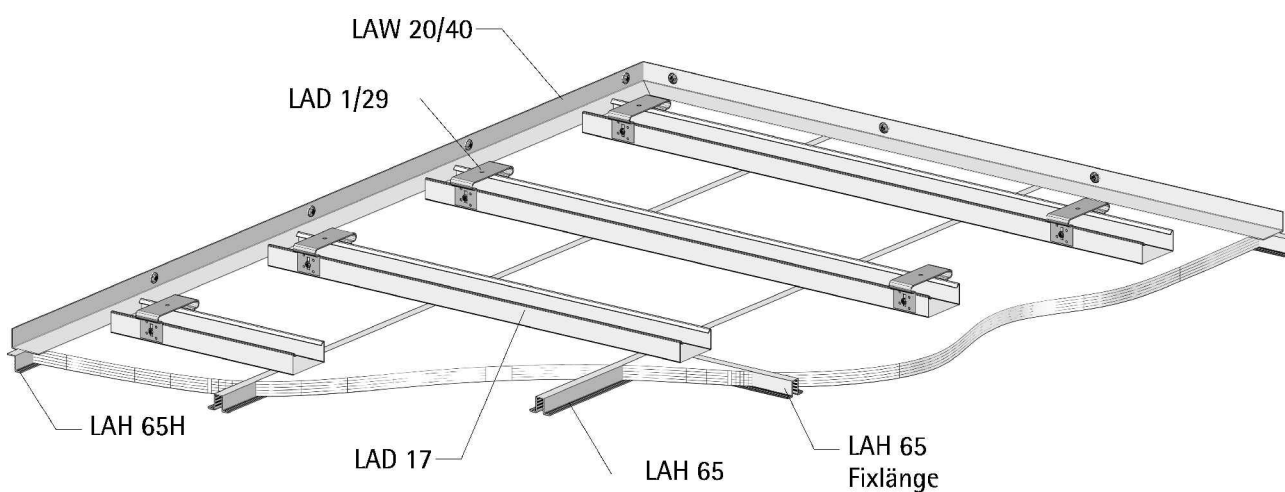

Akustik aus geblähtem Glasgranulat Unterdecken

Montagesystem mit Hutprofil
Konstruktion K 280

LAHNAU AKUSTIK GmbH
Dr.-Hans-Wilhelmi-Weg 1
D - 35633 Lahnau
Tel.: +49(0)6441 / 601-0
Fax :+49(0)6441 / 601-254
www.lahnau-akustik.de

Übersicht

Fugendetail

max. Plattenlänge	max. Plattenbreite ¹⁾
2500 mm	625 mm

ohne Abdeckprofil

mit Abdeckprofil LAF 002

¹⁾ größere Formate mit Zusatzkonstruktion auf Anfrage

Akustik aus geblähtem Glasgranulat Unterdecken