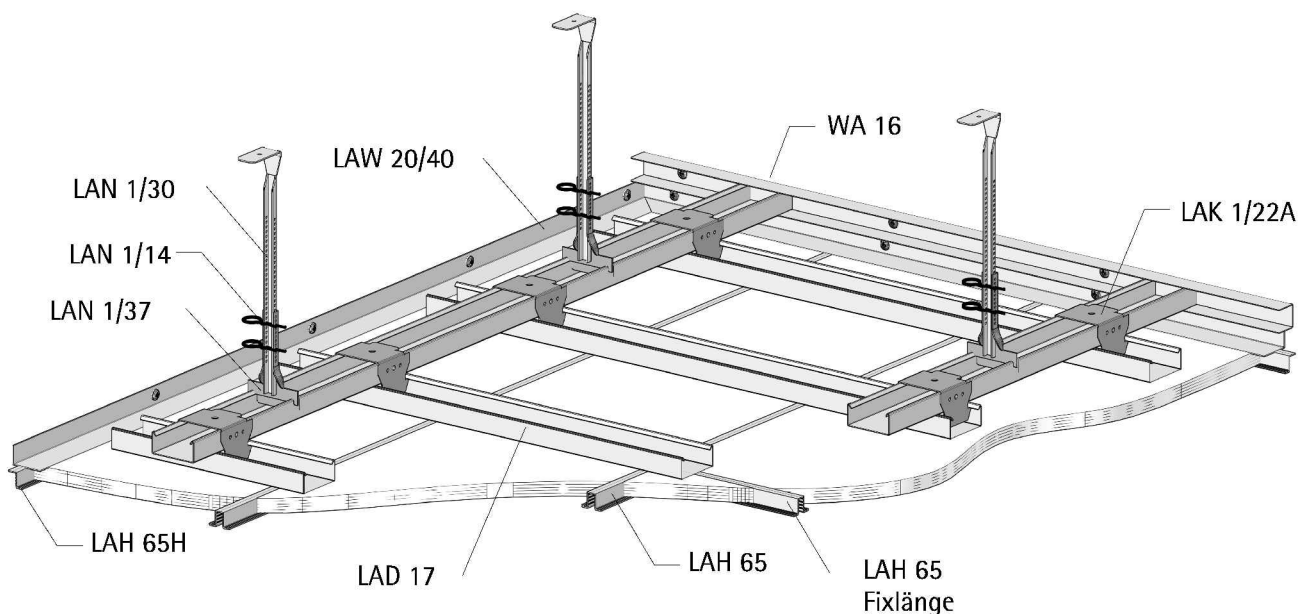

### Fugendetail

max. Plattenlänge	max. Plattenbreite <sup>1)</sup>
2500 mm	625 mm

ohne Abdeckprofil

mit Abdeckprofil LAF 002

<sup>1)</sup> größere Formate mit Zusatzkonstruktion auf Anfrage