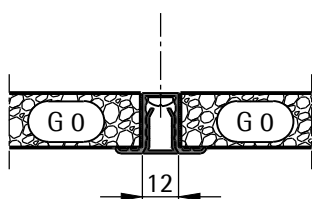

### Fugendetail

max. Plattenlänge	max. Plattenbreite <sup>1)</sup>
2500 mm	625 mm

ohne Abdeckprofil

mit Abdeckprofil LAF 002

<sup>1)</sup> größere Formate mit Zusatzkonstruktion auf Anfrage