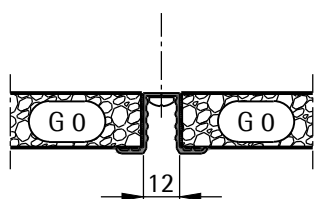

### Fugendetail

max. Plattenlänge	max. Plattenbreite <sup>1)</sup>
2500 mm	625 mm

ohne Abdeckprofil

mit Abdeckprofil LAF 002

<sup>1)</sup> größere Formate mit Zusatzkonstruktion auf Anfrage