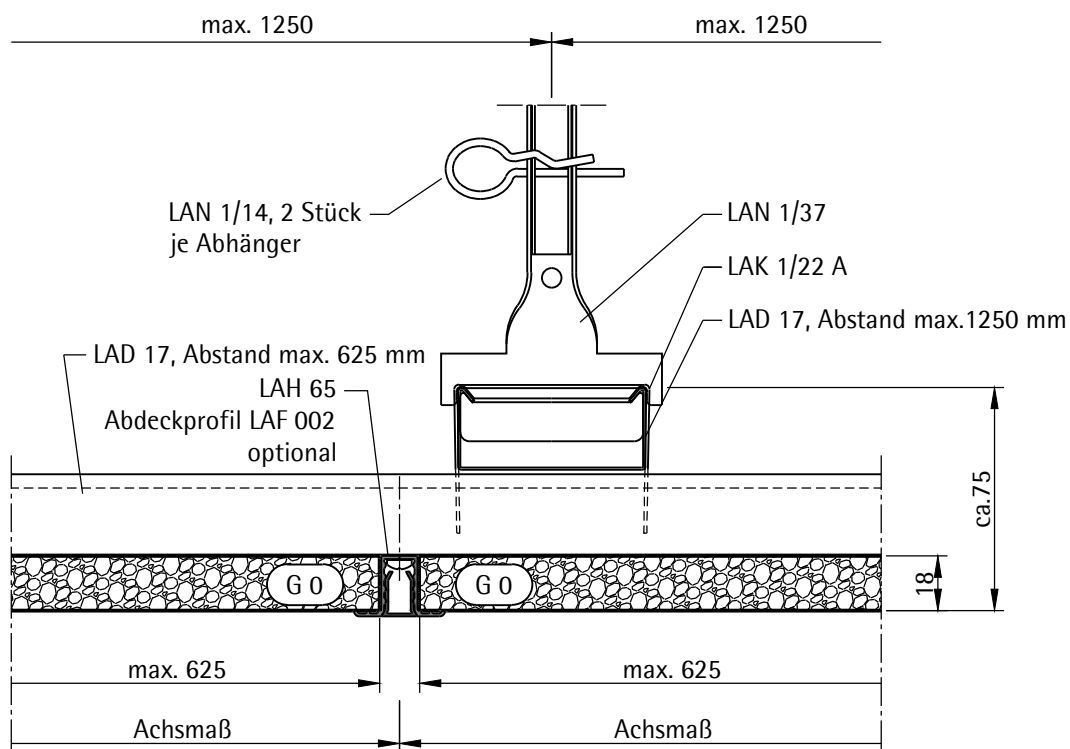

Montagesystem mit Hutprofil
Konstruktion K 280

LAHNAU AKUSTIK GmbH
Dr.-Hans-Wilhelmi-Weg 1
D - 35633 Lahnau
Tel.: +49(0)6441 / 601-0
Fax :+49(0)6441 / 601-254
www.lahnau-akustik.de

Regelschnitt - Längsfuge

Detail - Längsfuge