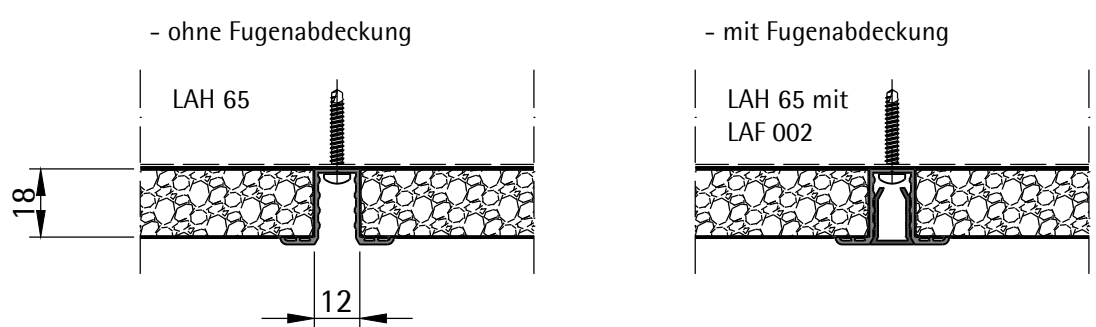

Übersicht

Fugendetail

alle Maße in mm

Akustik aus geblähtem Glasgranulat Wandverkleidungen

Montagesystem mit Hutprofil LAH 65 - einfache Konstruktion

LAHNAU AKUSTIK GmbH
Dr.-Hans-Wilhelmi-Weg 1
D - 35633 Lahnau
Tel.: +49(0)6441 / 601-0
Fax :+49(0)6441 / 601-254
www.lahnau-akustik.de