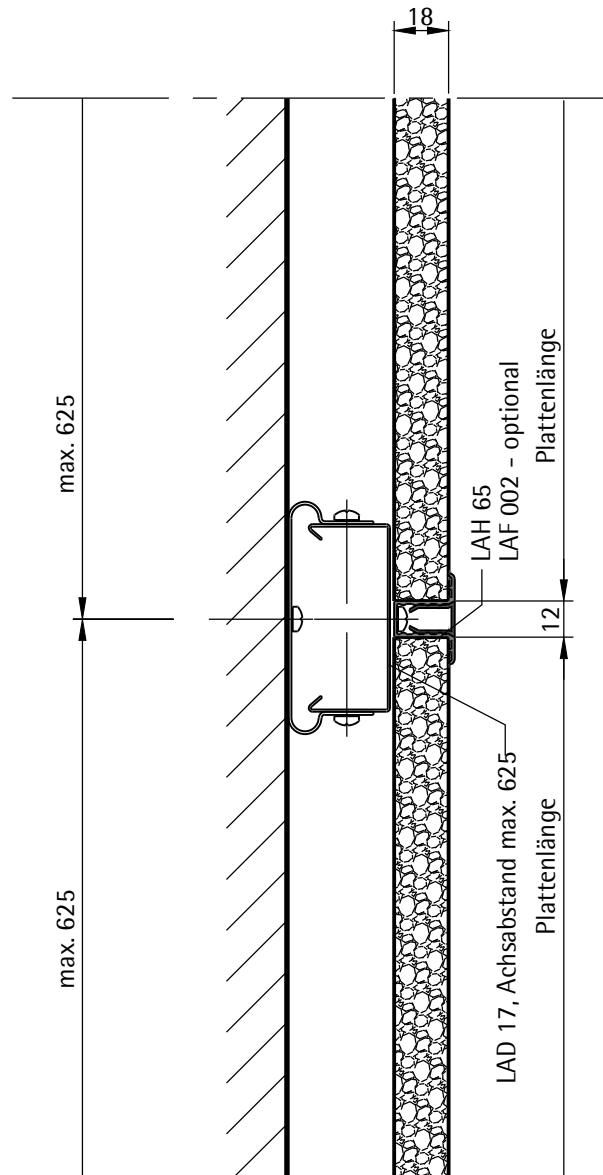

Montagesystem mit Hutprofil LAH 65
- einfache Konstruktion

Vertikalschnitt - Plattenquerfuge offen

Akustik aus geblähtem Glasgranulat Wandverkleidungen

LAHNAU AKUSTIK GmbH
Dr.-Hans-Wilhelmi-Weg 1
D - 35633 Lahnau
Tel.: +49(0)6441 / 601-0
Fax :+49(0)6441 / 601-254
www.lahnau-akustik.de

Montagesystem mit Hutprofil LAH 65
- einfache Konstruktion

Vertikalschnitt - Plattenquerfuge mit LAH 65

Akustik aus geblähtem Glasgranulat Wandverkleidungen

LAHNAU

AKUSTIK GmbH

Montagesystem mit Hutprofil LAH 65
- einfache Konstruktion