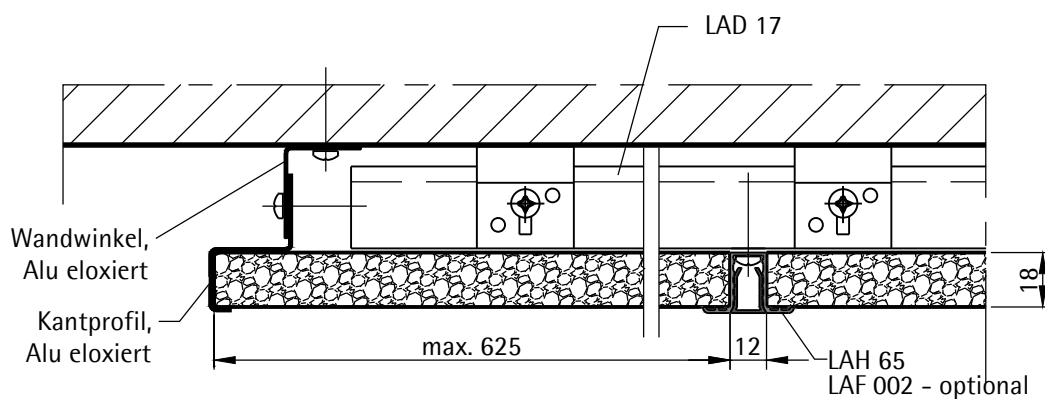

Akustik aus geblähtem Glasgranulat Wandverkleidungen

LAHNAU

AKUSTIK GmbH

Montagesystem mit Hutprofil LAH 65
- einfache Konstruktion

Wandanschluß - Plattenlängsfuge

LAHNAU AKUSTIK GmbH
Dr.-Hans-Wilhelmi-Weg 1
D - 35633 Lahnau
Tel.: +49(0)6441 / 601-0
Fax :+49(0)6441 / 601-254
www.lahnau-akustik.de