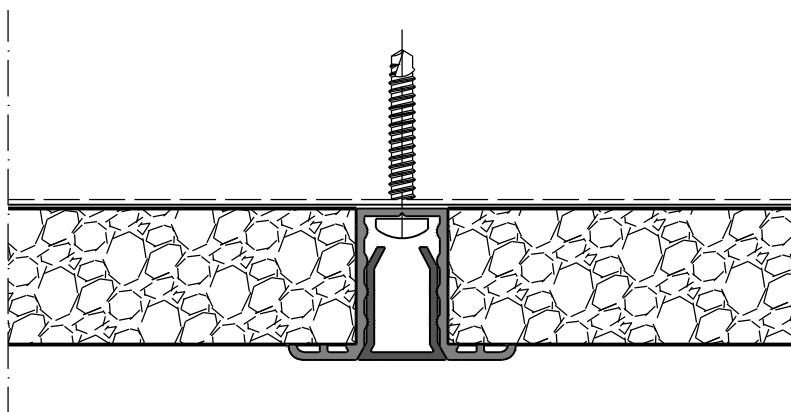

Übersicht

Fugendetail

alle Maße in mm

Akustik aus geblähtem Glasgranulat Wandverkleidungen

Montagesystem mit Hutprofil LAH 65 - einfache Konstruktion

LAHNAU AKUSTIK GmbH
Dr.-Hans-Wilhelmi-Weg 1
D - 35633 Lahnau
Tel.: +49(0)6441 / 601-0
Fax :+49(0)6441 / 601-254
www.lahnau-akustik.de

Horizontalschnitt - Plattenlängsfuge

Detail - Plattenlängsfuge

Akustik aus geblähtem Glasgranulat Wandverkleidungen

LAHNAU AKUSTIK GmbH
Dr.-Hans-Wilhelmi-Weg 1
D - 35633 Lahnau
Tel.: +49(0)6441 / 601-0
Fax :+49(0)6441 / 601-254
www.lahnau-akustik.de