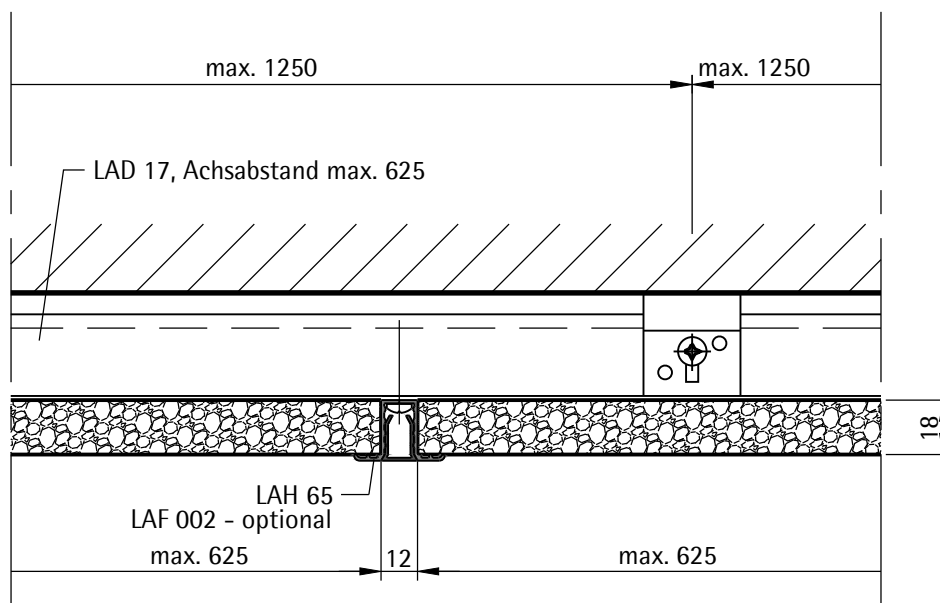

Horizontalschnitt - Plattenlängsfuge