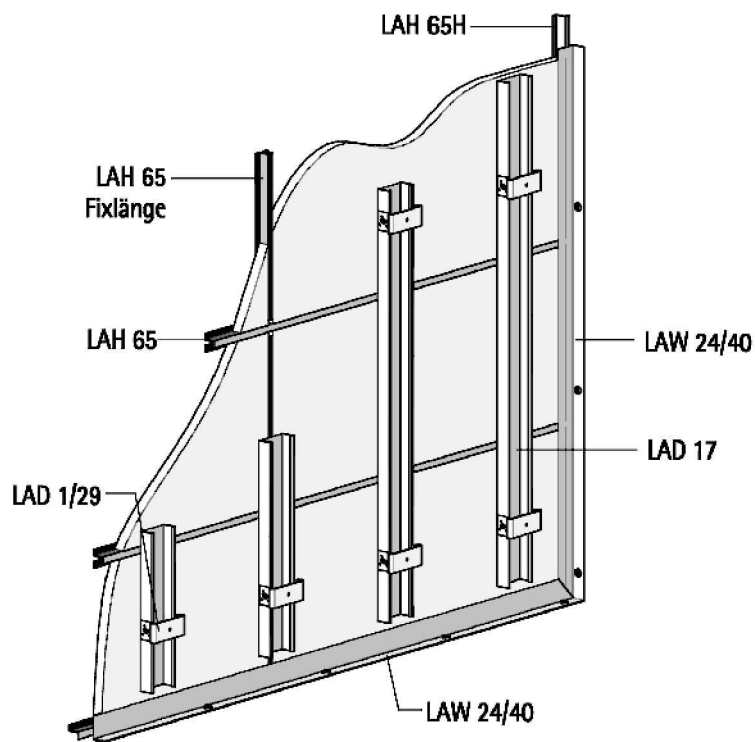

Übersicht

Fugendetail

alle Maße in mm

Akustik aus geblähtem Glasgranulat Wandverkleidungen

Montagesystem mit Hutprofil LAH 65 - einfache Konstruktion

LAHNAU AKUSTIK GmbH
Dr.-Hans-Wilhelmi-Weg 1
D - 35633 Lahnau
Tel.: +49(0)6441 / 601-0
Fax :+49(0)6441 / 601-254
www.lahnau-akustik.de