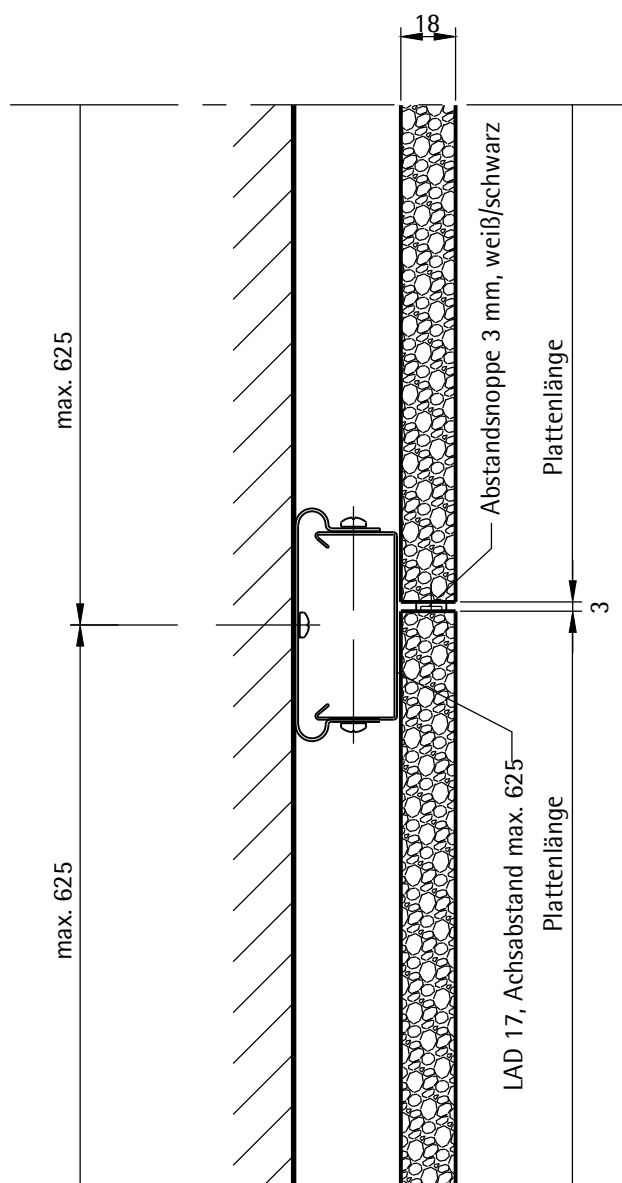

Akustik aus geblähtem Glasgranulat Wandverkleidungen

LAHNAU AKUSTIK GmbH
Dr.-Hans-Wilhelmi-Weg 1
D - 35633 Lahnau
Tel.: +49(0)6441 / 601-0
Fax :+49(0)6441 / 601-254
www.lahnau-akustik.de

Montagesystem mit Hutprofil LAH 65
- einfache Konstruktion

Vertikalschnitt - Plattenquerfuge offen