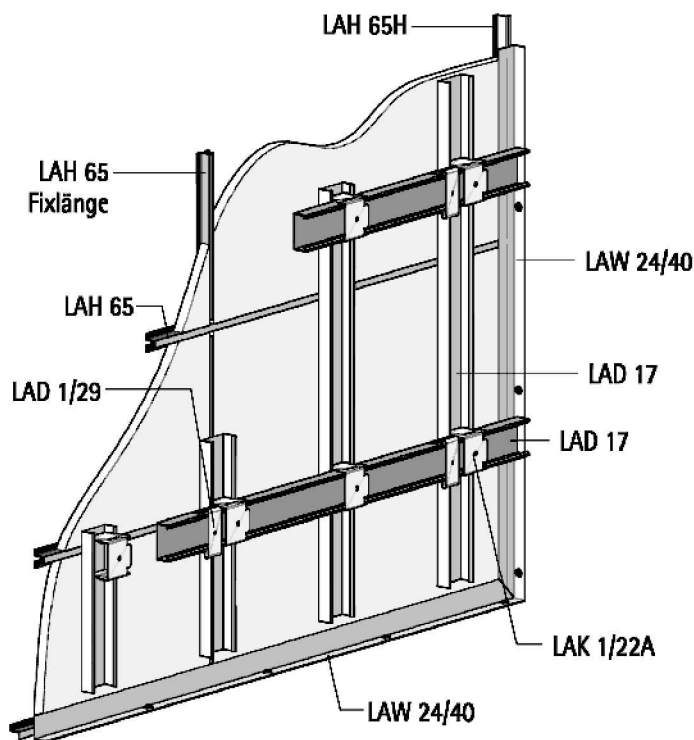

Montagesystem mit Hutprofil LAH 65

Übersicht