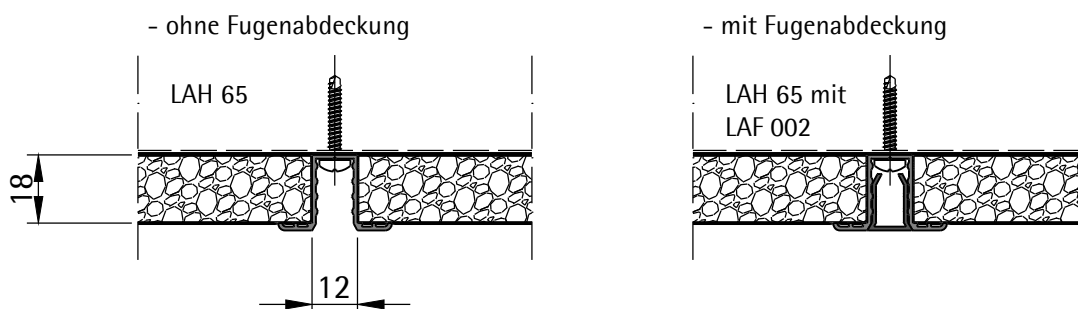

Fugendetail