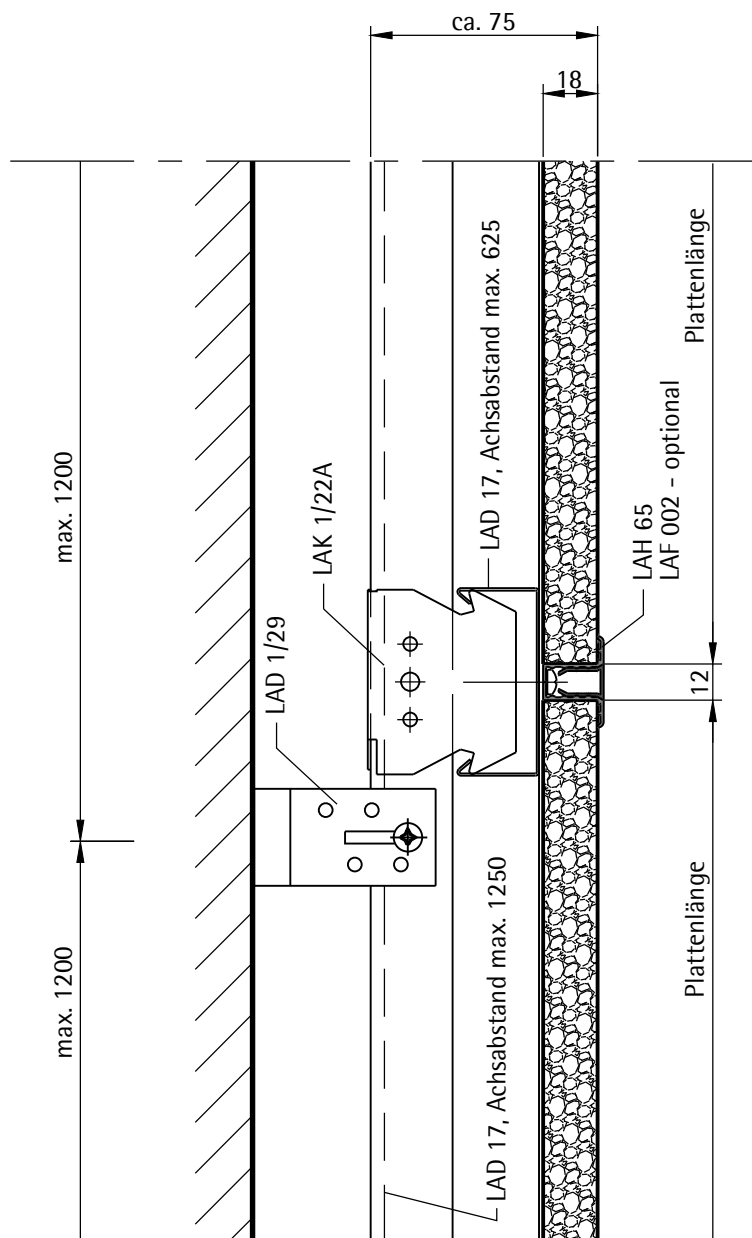

Montagesystem mit Hutprofil LAH 65

Vertikalschnitt - Plattenquerfuge mit LAH 65