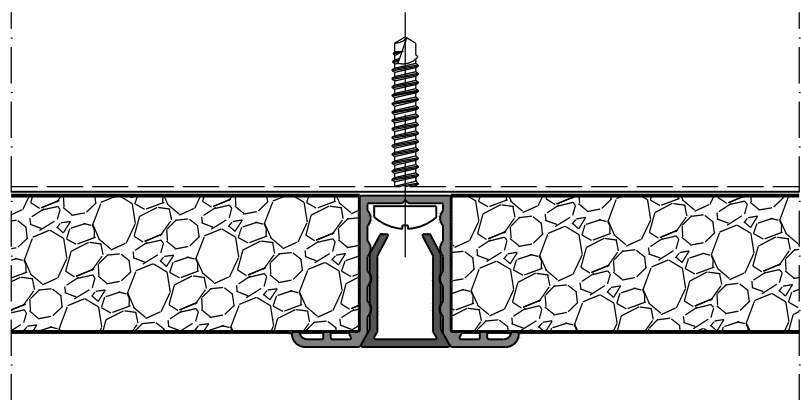

Übersicht

Fugendetail

alle Maße in mm

Akustik aus geblähtem Glasgranulat Wandverkleidungen

LAHNAU

AKUSTIK GmbH

Montagesystem mit Hutprofil LAH 65

LAHNAU AKUSTIK GmbH
Dr.-Hans-Wilhelmi-Weg 1
D - 35633 Lahnau
Tel.: +49(0)6441 / 601-0
Fax :+49(0)6441 / 601-254
www.lahnau-akustik.de

Horizontalschnitt - Plattenlängsfuge

Horizontalschnitt - Plattenlängsfuge

Akustik aus geblättem Glasgranulat Wandverkleidungen

LAHNAU AKUSTIK GmbH
Dr.-Hans-Wilhelmi-Weg 1
D - 35633 Lahnau
Tel.: +49(0)6441 / 601-0
Fax :+49(0)6441 / 601-254
www.lahnau-akustik.de