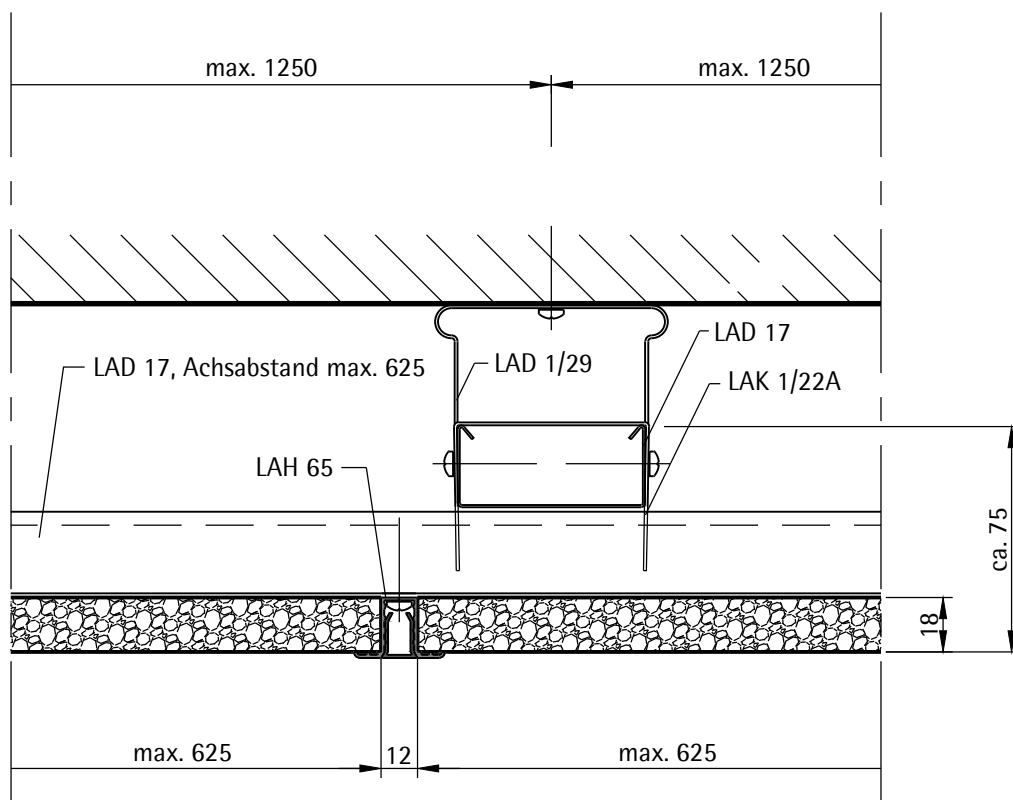

Horizontalschnitt - Plattenlängsfuge

Horizontalschnitt - Plattenlängsfuge

Akustik aus geblättem Glasgranulat Wandverkleidungen

LAHNAU AKUSTIK GmbH
Dr.-Hans-Wilhelmi-Weg 1
D - 35633 Lahnau
Tel.: +49(0)6441 / 601-0
Fax :+49(0)6441 / 601-254
www.lahnau-akustik.de