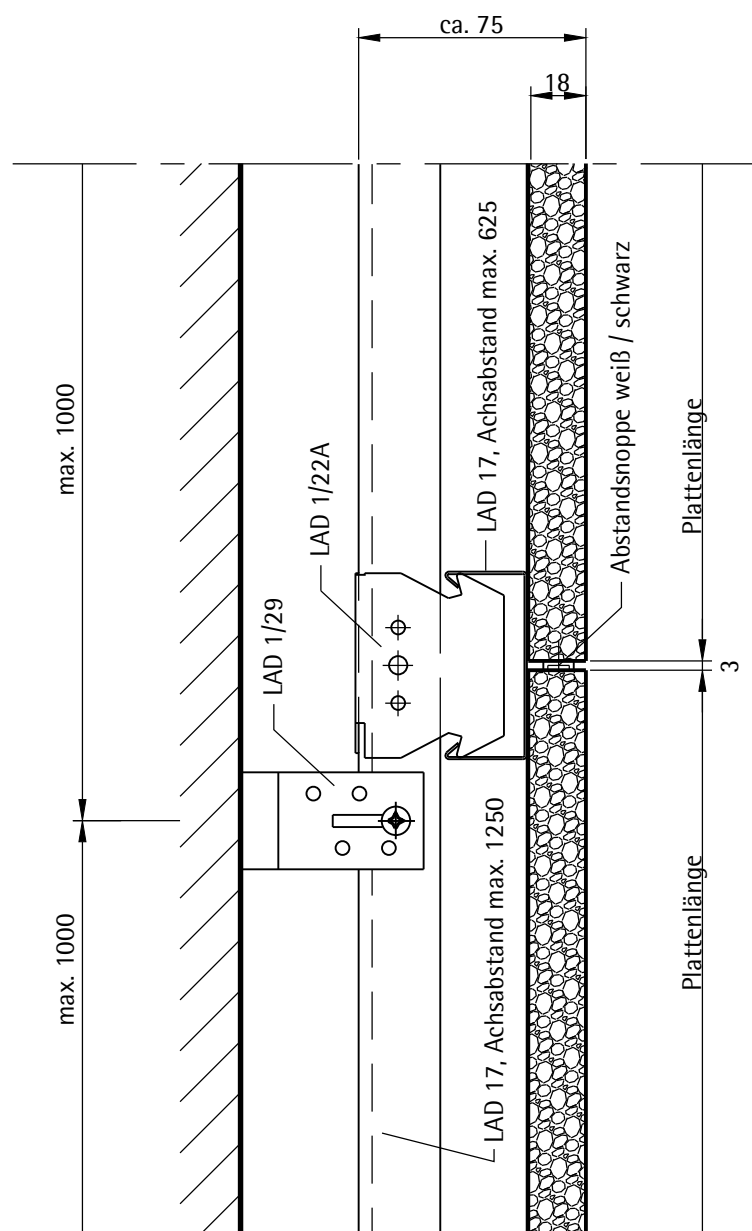

Montagesystem mit Hutprofil LAH 65

Vertikalschnitt - Plattenquerfuge offen