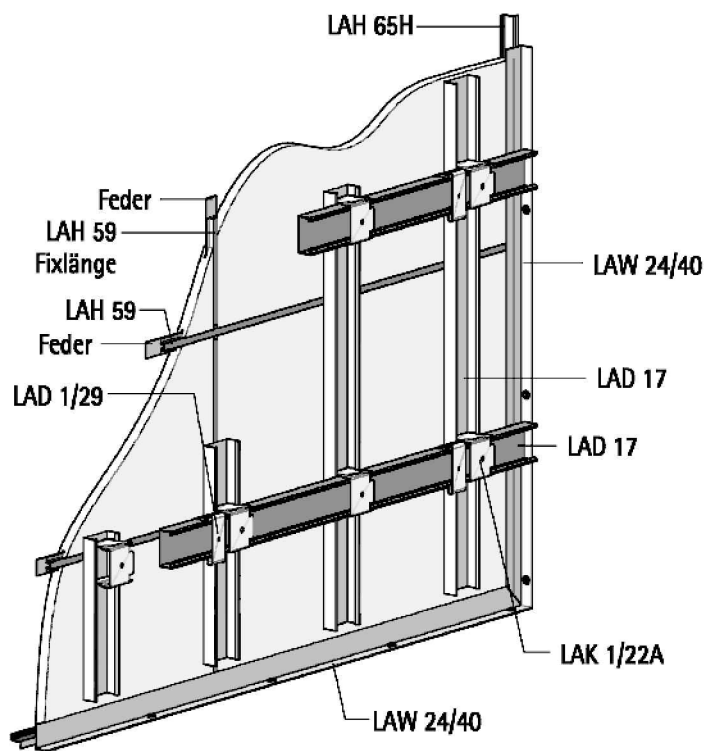

Montagesystem mit Hutprofil LAH 59

Übersicht