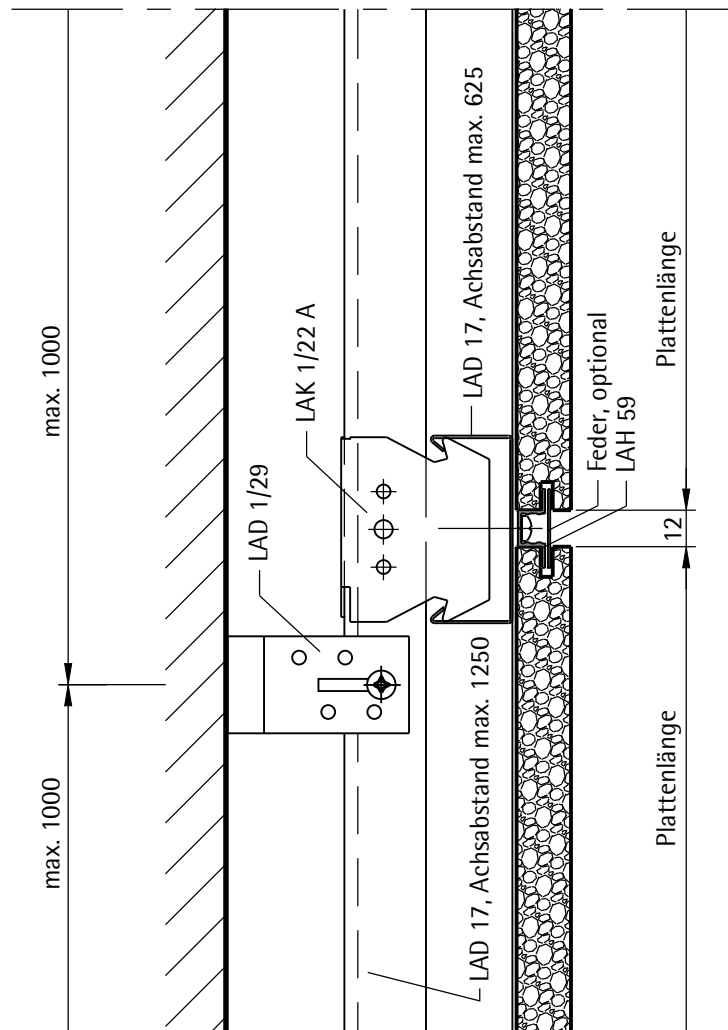

Akustik aus geblähtem Glasgranulat Wandverkleidungen

LAHNAU AKUSTIK GmbH
Dr.-Hans-Wilhelmi-Weg 1
D - 35633 Lahnau
Tel.: +49(0)6441 / 601-0
Fax :+49(0)6441 / 601-254
www.lahnau-akustik.de

Montagesystem mit Hutprofil LAH 59

Vertikalschnitt - Plattenquerfuge mit LAH 59

Fugenabdeckung	Nutung
Akustikfeder A2	G 1
Flachfeder Metall	G 1
offene Fuge	G 3