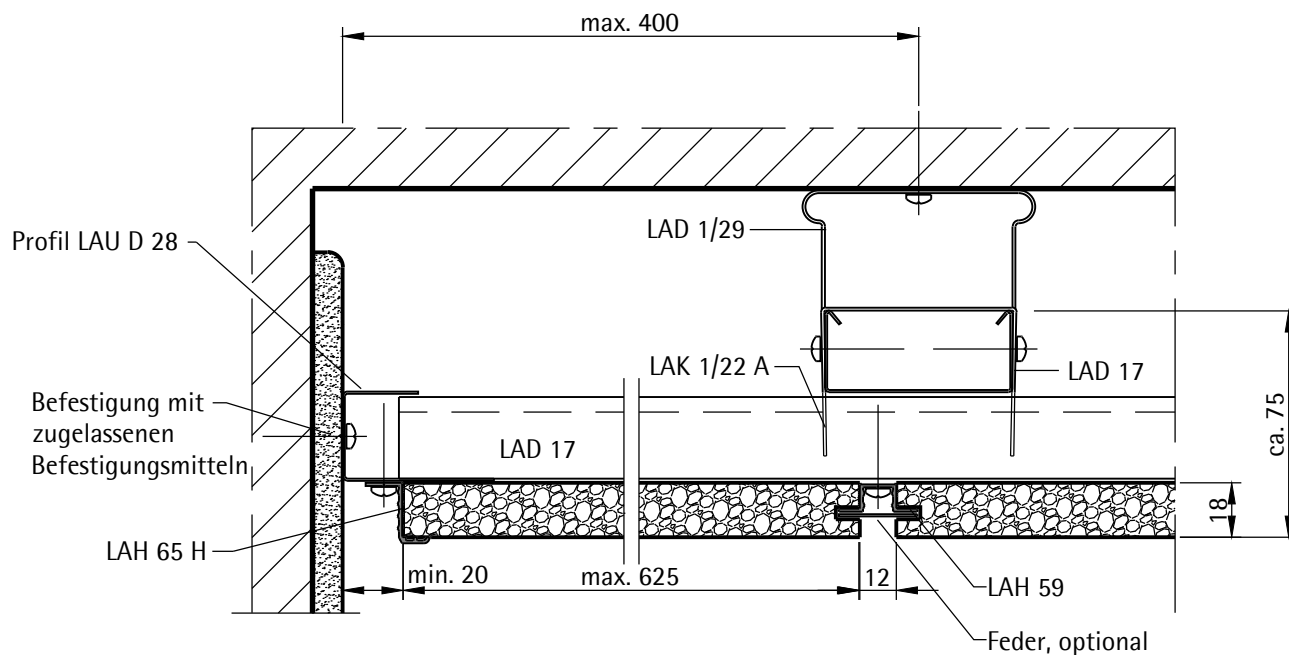

Montagesystem mit Hutprofil LAH 59

Wandanschluß - Plattenlängsfuge

Fugenabdeckung	Nutung
Akustikfeder A2	G 1
Flachfeder Metall	G 1
offene Fuge	G 3