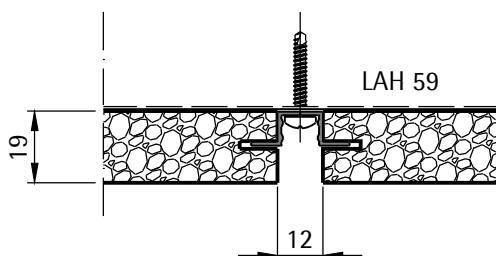

Fugendetail