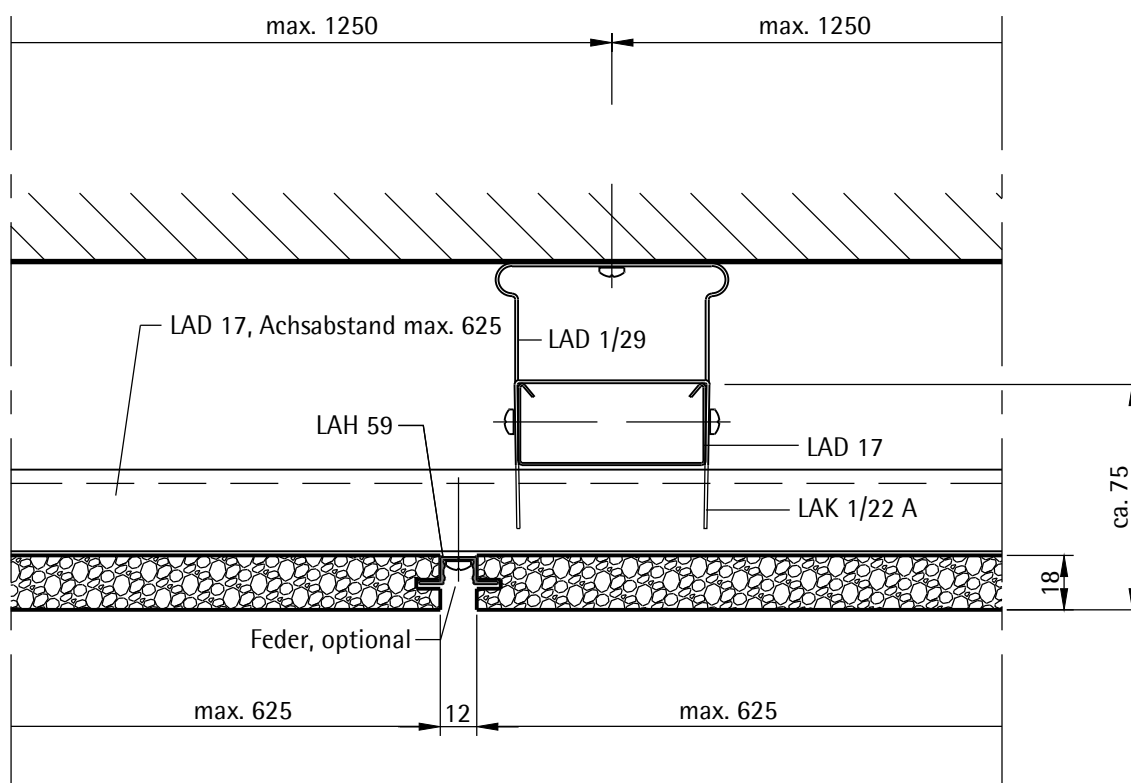

Montagesystem mit Hutprofil LAH 59

Horizontalschnitt - Plattenlängsfuge

Fugenabdeckung	Nutung
Akustikfeder A2	G 1
Flachfeder Metall	G 1
offene Fuge	G 3

Akustik aus geblähtem Glasgranulat Wandverkleidungen