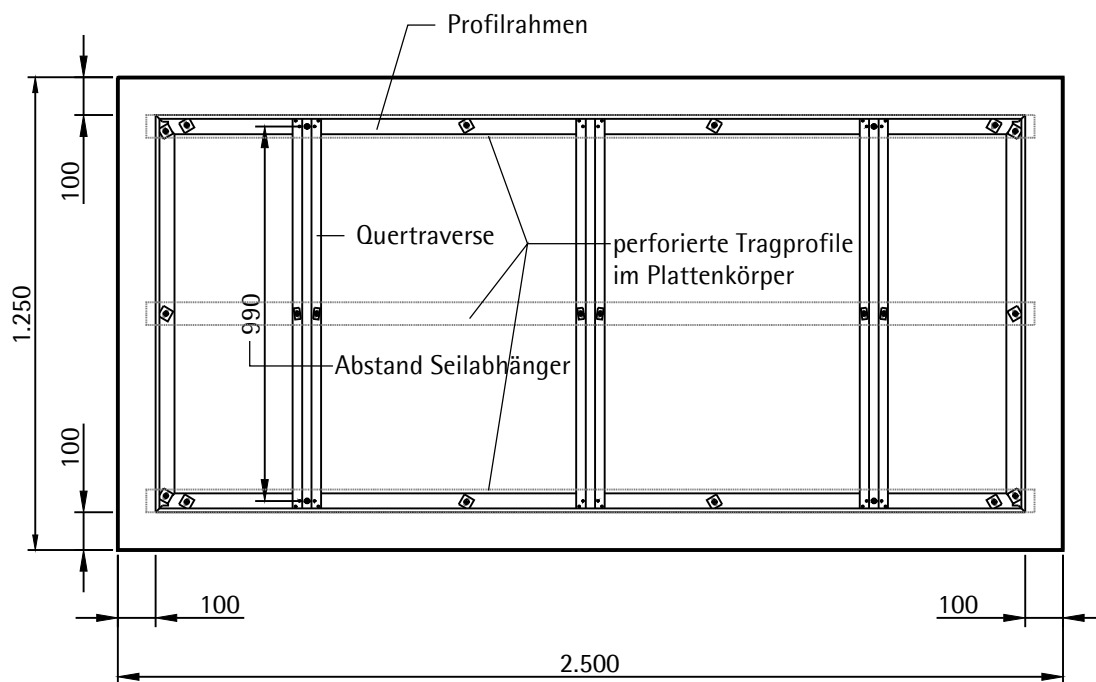

Darstellung Einzelfläche

Darstellung kombinierte Einzelflächen

Akustische Teilflächen Solitär Canopy - planeben G mit Seilabhängung

Übersicht

LAHNAU AKUSTIK GmbH
Dr.-Hans-Wilhelmi-Weg 1
D - 35633 Lahnau
Tel.: +49(0)6441 / 601-0
Fax :+49(0)6441 / 601-254
www.lahnau-akustik.de

Akustische Teilflächen Solitär Canopy - planeben G mit Seilabhängung

Regelschnitt A

LAHNAU AKUSTIK GmbH
Dr.-Hans-Wilhelmi-Weg 1
D - 35633 Lahnau
Tel.: +49(0)6441 / 601-0
Fax :+49(0)6441 / 601-254
www.lahnau-akustik.de