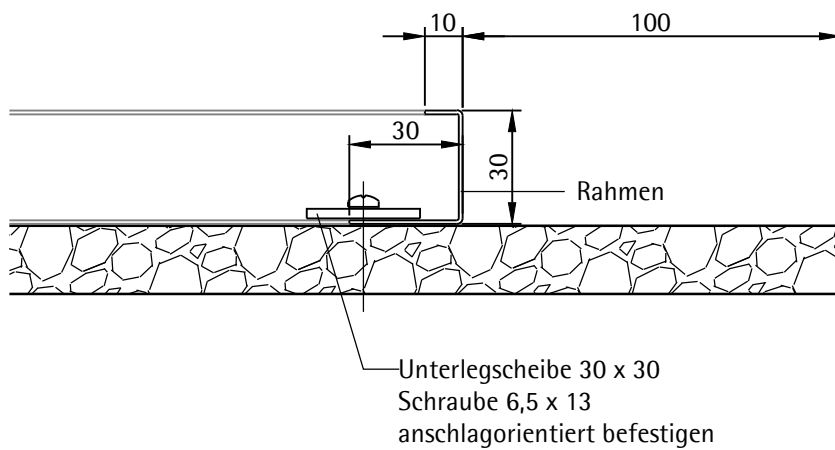

Draufsicht