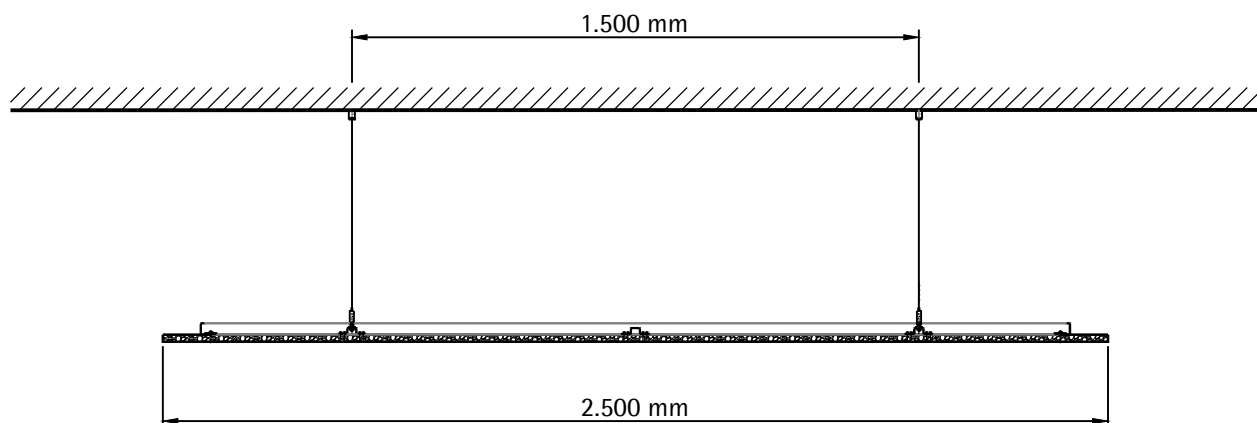

Darstellung Einzelfläche

Darstellung kombinierte Einzelflächen

Akustische Teilflächen Solitär Canopy - planeben G mit Seilabhängung

Übersicht

LAHNAU AKUSTIK GmbH
Dr.-Hans-Wilhelmi-Weg 1
D - 35633 Lahnau
Tel.: +49(0)6441 / 601-0
Fax :+49(0)6441 / 601-254
www.lahnau-akustik.de

Regelschnitt C

Draufsicht