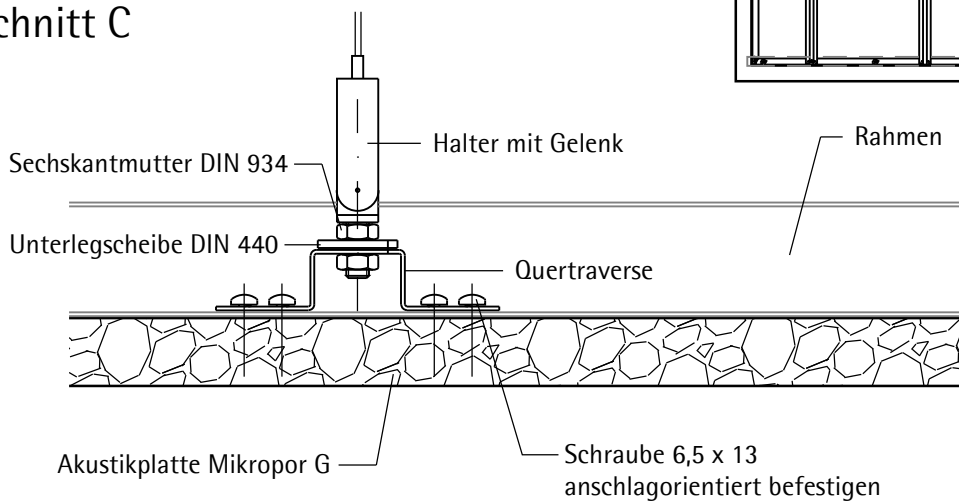

Regelschnitt B

Draufsicht

Akustische Teilflächen Solitär Canopy - planeben G mit Seilabhängung

LAHNAU AKUSTIK GmbH
Dr.-Hans-Wilhelmi-Weg 1
D - 35633 Lahnau
Tel.: +49(0)6441 / 601-0
Fax :+49(0)6441 / 601-254
www.lahnau-akustik.de

Regelschnitt C

Draufsicht