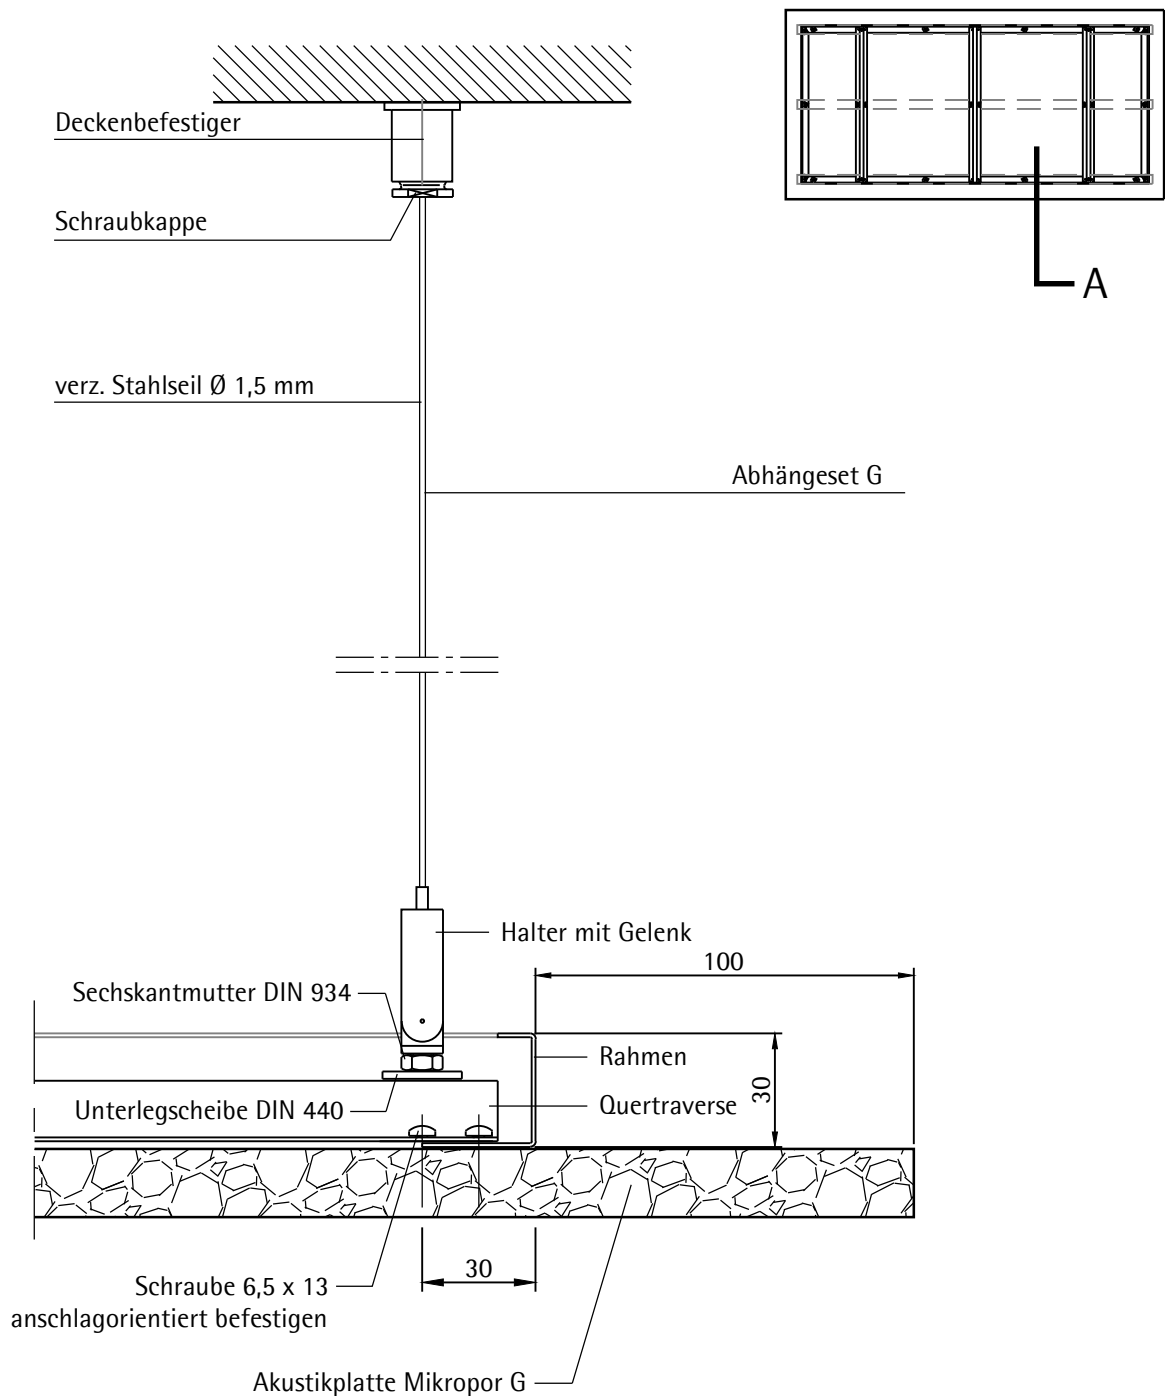

Regelschnitt B