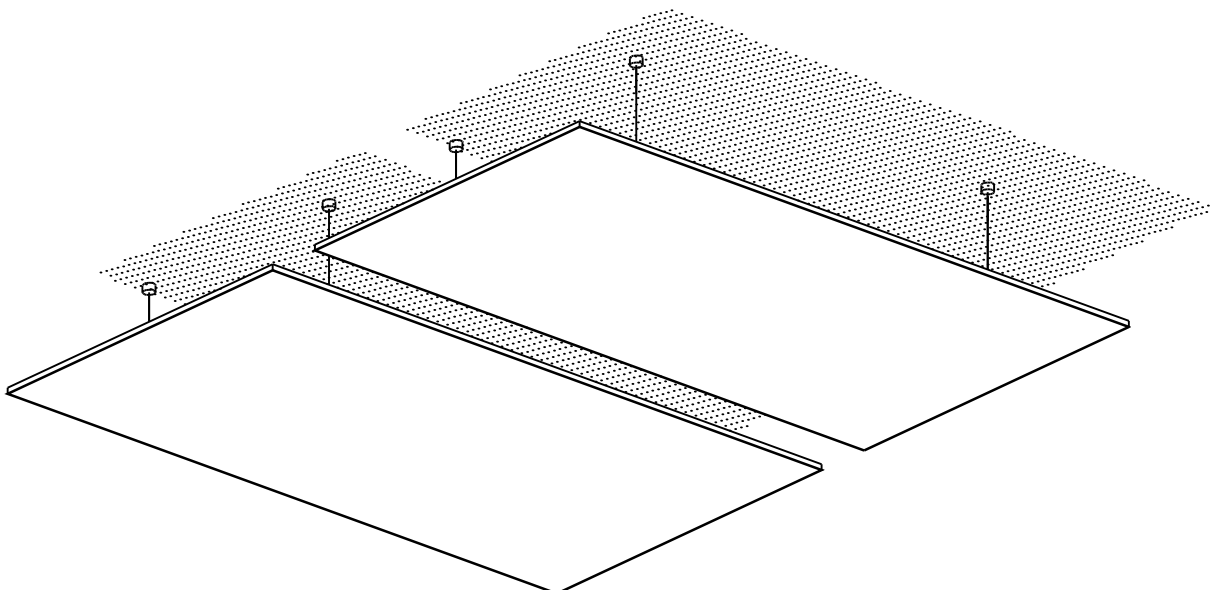

Akustische Teilflächen Solitär Canopy - planeben G mit Seilabhängung

LAHNAU AKUSTIK GmbH
Dr.-Hans-Wilhelmi-Weg 1
D - 35633 Lahnau
Tel.: +49(0)6441 / 601-0
Fax :+49(0)6441 / 601-254
www.lahnau-akustik.de

Darstellung Einzelfläche

Darstellung kombinierte Einzelflächen

Akustische Teilflächen Solitär Canopy - planeben G mit Seilabhängung

Übersicht

LAHNAU AKUSTIK GmbH
Dr.-Hans-Wilhelmi-Weg 1
D - 35633 Lahnau
Tel.: +49(0)6441 / 601-0
Fax :+49(0)6441 / 601-254
www.lahnau-akustik.de

Regelschnitt C

Draufsicht