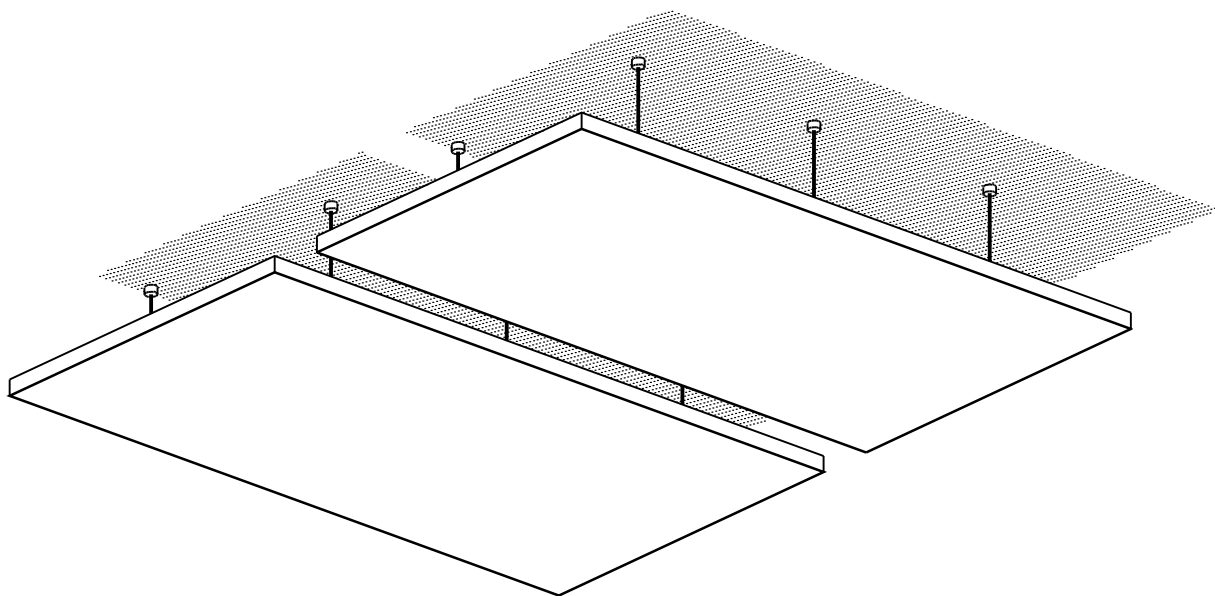

Akustische Teilflächen Solitär Canopy - planeben M mit Seilabhängung

LAHNAU AKUSTIK GmbH
Dr.-Hans-Wilhelmi-Weg 1
D - 35633 Lahnau
Tel.: +49(0)6441 / 601-0
Fax :+49(0)6441 / 601-254
www.lahnau-akustik.de

Darstellung Einzelfläche

Darstellung kombinierte Einzelflächen

Akustische Teilflächen Solitär Canopy - planeben M mit Seilabhängung

Übersicht

LAHNAU AKUSTIK GmbH
Dr.-Hans-Wilhelmi-Weg 1
D - 35633 Lahnau
Tel.: +49(0)6441 / 601-0
Fax :+49(0)6441 / 601-254
www.lahnau-akustik.de

Regelschnitt B

Draufsicht