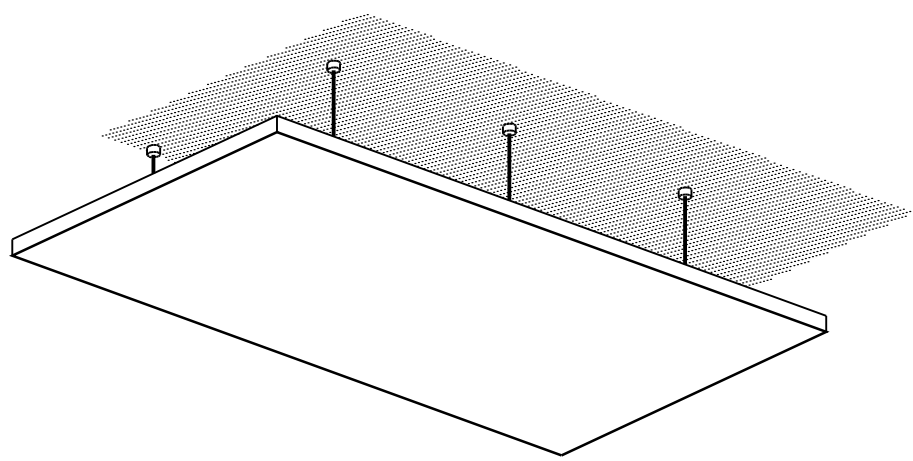

Akustische Teilflächen Solitär Canopy - planeben M mit Seilabhängung

LAHNAU AKUSTIK GmbH
Dr.-Hans-Wilhelmi-Weg 1
D - 35633 Lahnau
Tel.: +49(0)6441 / 601-0
Fax :+49(0)6441 / 601-254
www.lahnau-akustik.de

Darstellung Einzelfläche

Darstellung kombinierte Einzelflächen

Akustische Teilflächen Solitär Canopy - planeben M mit Seilabhängung

Übersicht

LAHNAU AKUSTIK GmbH
Dr.-Hans-Wilhelmi-Weg 1
D - 35633 Lahnau
Tel.: +49(0)6441 / 601-0
Fax :+49(0)6441 / 601-254
www.lahnau-akustik.de