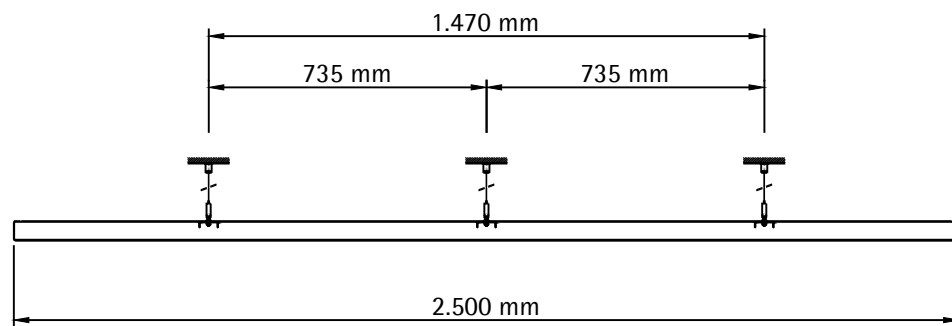

Darstellung Einzelfläche

Darstellung kombinierte Einzelflächen

Akustische Teilflächen Solitär Canopy - planeben M mit Seilabhängung

Übersicht

LAHNAU AKUSTIK GmbH
Dr.-Hans-Wilhelmi-Weg 1
D - 35633 Lahnau
Tel.: +49(0)6441 / 601-0
Fax :+49(0)6441 / 601-254
www.lahnau-akustik.de