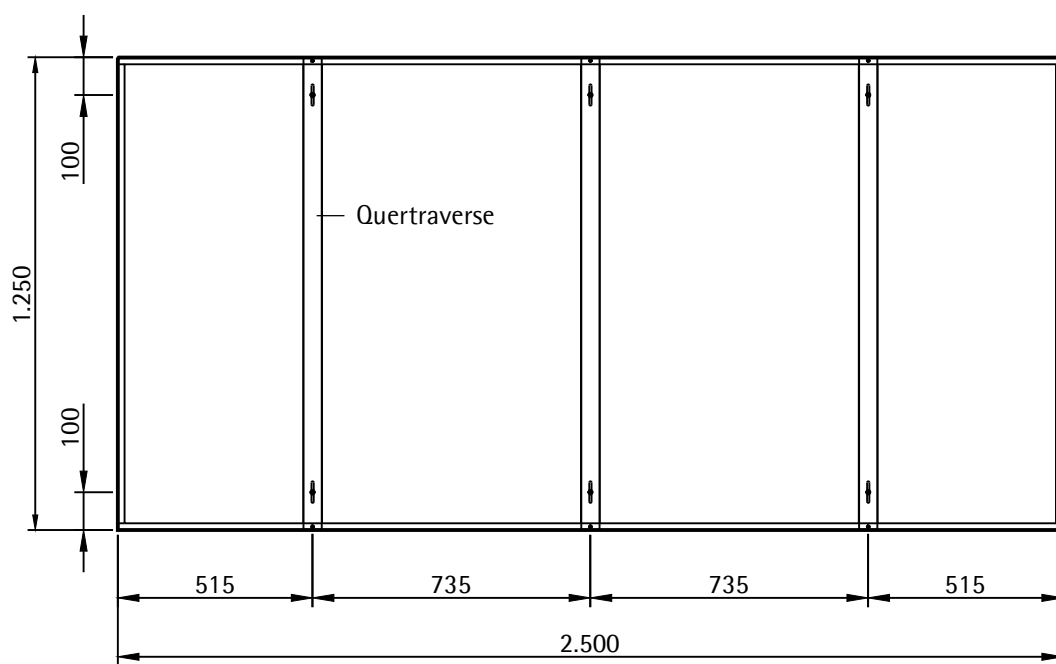

Darstellung Einzelfläche

Darstellung kombinierte Einzelflächen

Akustische Teilflächen Solitär Canopy - planeben M mit Seilabhängung

Übersicht

LAHNAU AKUSTIK GmbH
Dr.-Hans-Wilhelmi-Weg 1
D - 35633 Lahnau
Tel.: +49(0)6441 / 601-0
Fax :+49(0)6441 / 601-254
www.lahnau-akustik.de