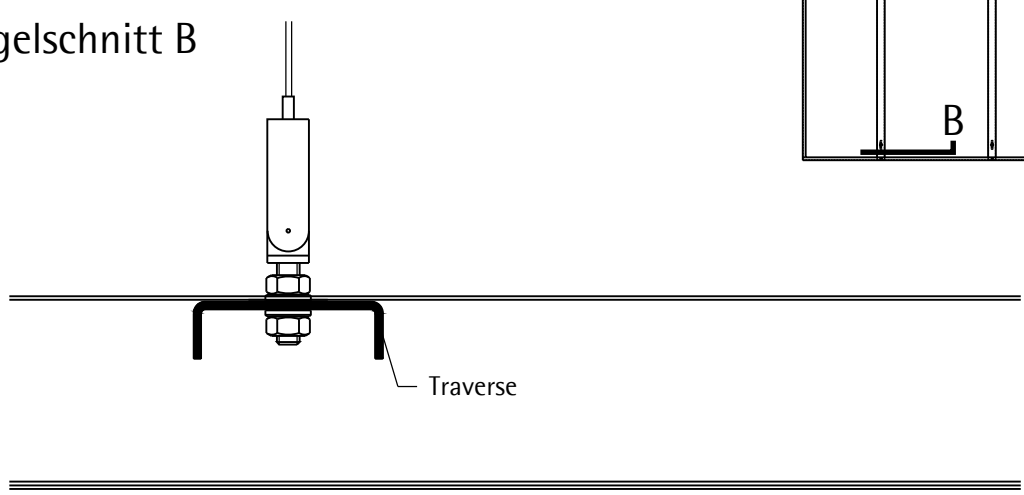

LAHNAU AKUSTIK GmbH
Dr.-Hans-Wilhelmi-Weg 1
D - 35633 Lahnau
Tel.: +49(0)6441 / 601-0
Fax :+49(0)6441 / 601-254
www.lahnau-akustik.de

Regelschnitt B