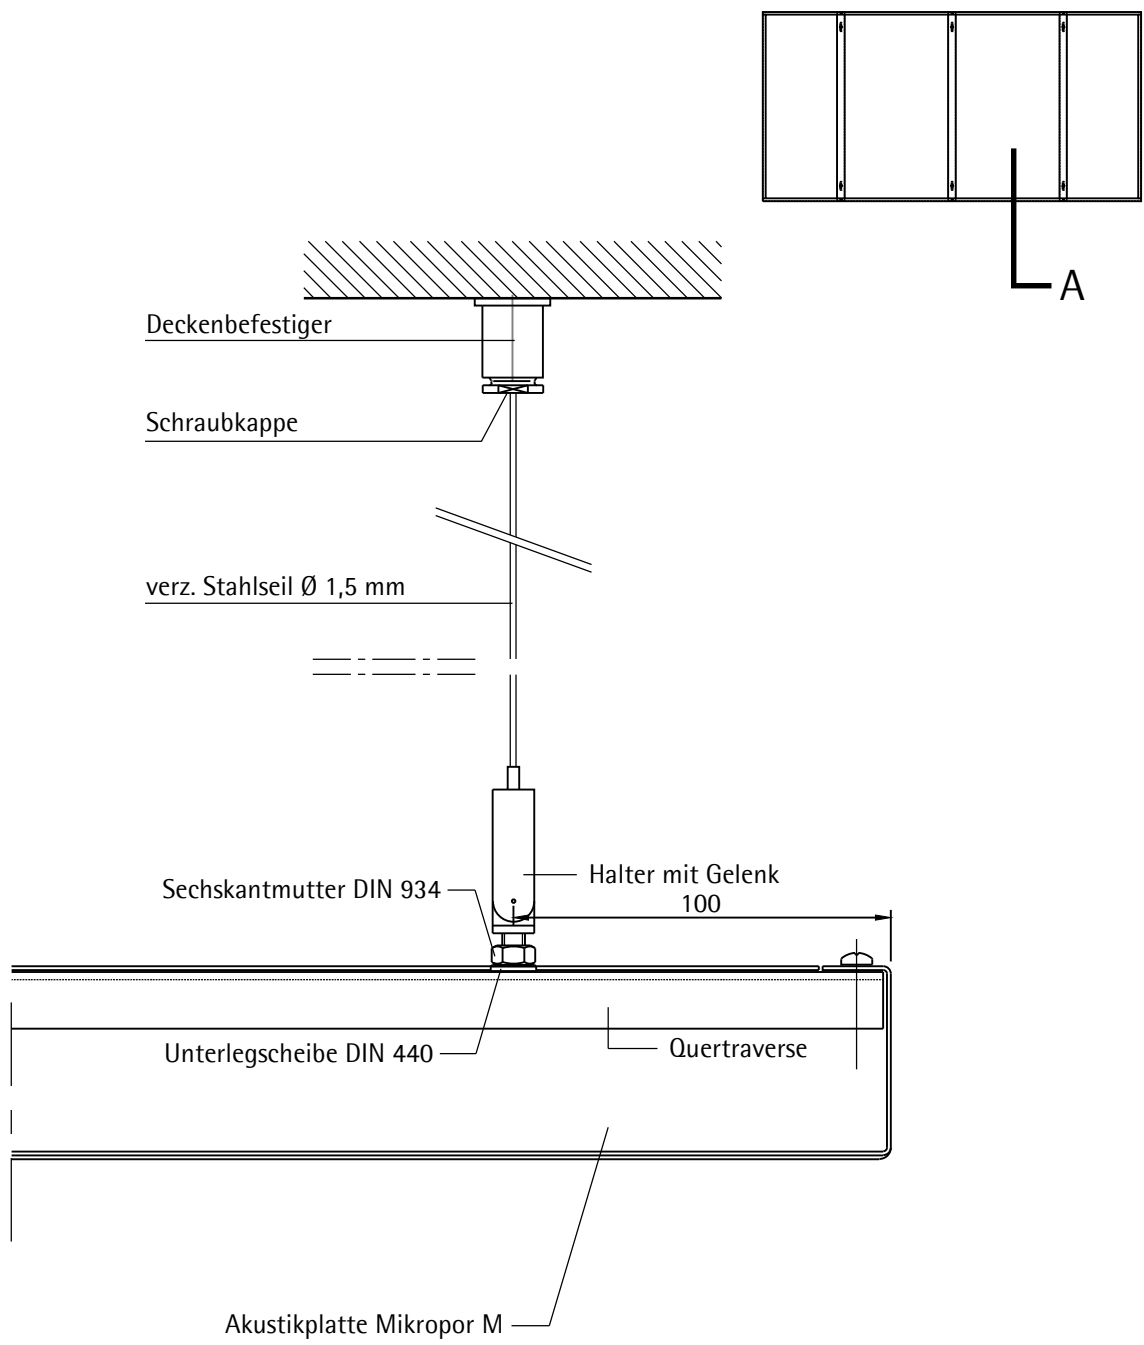

Darstellung Einzelfläche

Darstellung kombinierte Einzelflächen

Akustische Teilflächen Solitär Canopy - planeben M mit Seilabhängung

Übersicht

LAHNAU AKUSTIK GmbH
Dr.-Hans-Wilhelmi-Weg 1
D - 35633 Lahnau
Tel.: +49(0)6441 / 601-0
Fax :+49(0)6441 / 601-254
www.lahnau-akustik.de

Akustische Teilflächen Solitär Canopy - planeben M mit Seilabhängung

Regelschnitt A

LAHNAU
AKUSTIK GmbH

LAHNAU AKUSTIK GmbH
Dr.-Hans-Wilhelmi-Weg 1
D - 35633 Lahnau
Tel.: +49(0)6441 / 601-0
Fax :+49(0)6441 / 601-254
www.lahnau-akustik.de

Regelschnitt B

Draufsicht